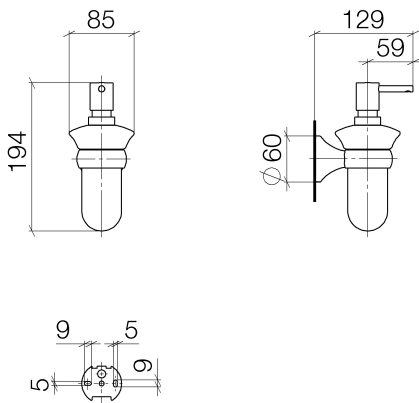

Waschtisch - Madison
Spender Wandmodell - chrom
Artikelnummer: 83 435 361-00

- Flasche aus Opalglas
- Breite 85 mm
- Höhe 200 mm
- 250 ml Flaschenvolumen
- Ausladung 121 mm

chrom

Maßzeichnung

Alle Angaben in mm / inch = mm x 0,0394

Waschtisch - Madison
Spender Wandmodell - chrom
Artikelnummer: 83 435 361-00

Waschtisch - Madison
Spender Wandmodell - chrom
Artikelnummer: 83 435 361-00

Weitere Oberflächenvarianten

platin matt
83 435 361-06