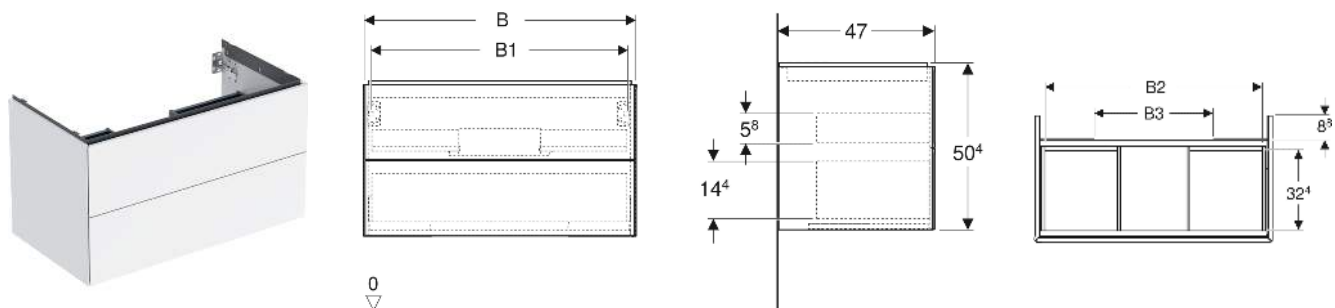

# Geberit ONE Unterschrank für Waschtisch, mit zwei Schubladen

## EIGENSCHAFTEN

- FSC™ C134279 zertifiziert
- Wandhängend
- Komplettnutzbarer Stauraum in oberer Schublade
- Mit zwei Schubladen
- Push-to-open-Mechanismus zum Öffnen
- Schublade mit Selbsteinzug
- Feuchtigkeitsbeständig
- Vormontiert geliefert

## TECHNISCHE DATEN

Werkstoff Hochverdichtete Dreischicht-Holzspanplatte  
 Schubladenbelastung max. 20 kg

## ZUBEHÖR

- Geberit Lichteiste für Schublade, links und rechts, Länge 35 cm

- Geberit Set Schubladeneinsätze für obere Schublade
- Geberit Steckdosenelement mit Netzstecker
- Geberit Steckdosenelement mit ComfortLight-Modul
- Geberit Handtuchhalter für Badezimmermöbel