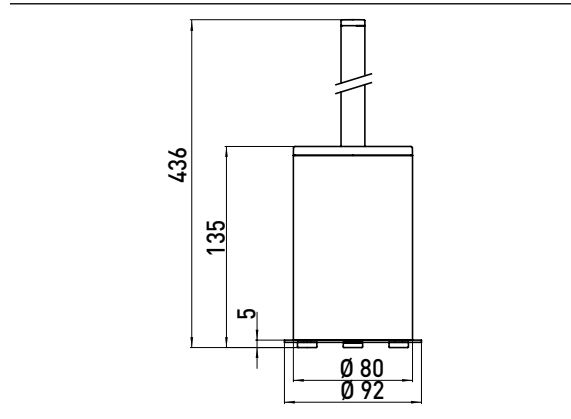

PRODUKTINFORMATION

Toilettenbürstengarnitur chrom

Art.-Nr.3515 001 01

Standmodell, Behälter chrom