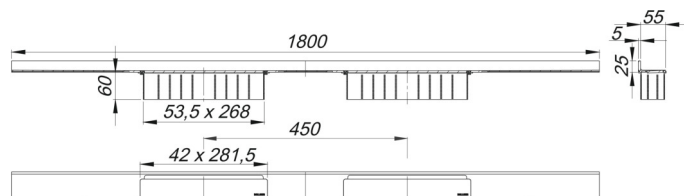

Duschrinne CeraWall Select Duo Edelstahl matt, 1800 mm

Artikelnummer: 536235

GTIN: 4001636536235

Rabattgruppe: 11

Beschreibung:

Duschrinne CeraWall Select Duo Edelstahl matt, 1800 mm

zum Einbau mit Ablaufgehäuse DallFlex Duo, DallFlex Duo Plan und DallFlex Duo senkrecht.

Ablaufschiene mit mehrseitigem Präzisionsgefälle, sichtbar am Übergang zwischen Wand und Boden installiert, geeignet für Boden- und Wandbeläge von 12 – 24 mm (inkl. Kleberbett), Länge millimetergenau anpassbar.

Ausführung:

- zwei Abdeckungen
- selbstklebendes Sicherheitsband S 3 mit Schnittschutzarmierung aus Edelstahl zum Schutz der Flächenabdichtung und Schalldämmband zur Entkoppelung vom Baukörper
- Montagezubehör und Positionierhilfen
- Bauschutzabdeckung

Material:

Edelstahl 1.4301, massiv 5 mm, matt satiniert, Belastungsklasse K 3 (300 kg)

Bestellhinweis CeraWall Select Duo:

Bitte Ablaufgehäuse DallFlex Duo + Duschrinne CeraWall Select Duo bestellen!

Ersatzteile: