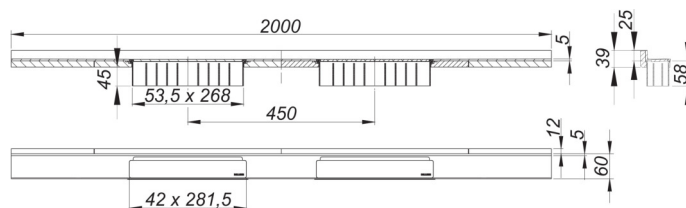

Duschrinne CeraWall Select N Duo Edelstahl matt, 2000 mm

Artikelnummer: 536884

GTIN: 4001636536884

Rabattgruppe: 11

Beschreibung:

Duschrinne CeraWall Select N Duo Edelstahl matt, 2000 mm

zum Einbau mit Ablaufgehäuse DallFlex Duo, DallFlex Duo Plan und DallFlex Duo senkrecht.

Ablaufschiene mit mehrseitigem Präzisionsgefälle, sichtbar am Übergang zwischen Wand und Boden installiert, geeignet für Boden- und Wandbeläge von 24 – 32 mm (inkl. Kleberbett), Länge millimetergenau anpassbar.

Ausführung:

- zwei Abdeckungen
- selbstklebendes Sicherheitsband S 3 mit Schnittschutzarmierung aus Edelstahl zum Schutz der Flächenabdichtung und Schalldämmband zur Entkoppelung vom Baukörper
- Montagezubehör und Positionierhilfen
- Bauschutzabdeckung

Material:

Edelstahl 1.4301, massiv 5 mm, matt satiniert, Belastungsklasse K 3 (300 kg)

Bestellhinweis CeraWall Select N Duo:

Bitte Ablaufgehäuse DallFlex Duo + Duschrinne CeraWall Select N Duo bestellen!