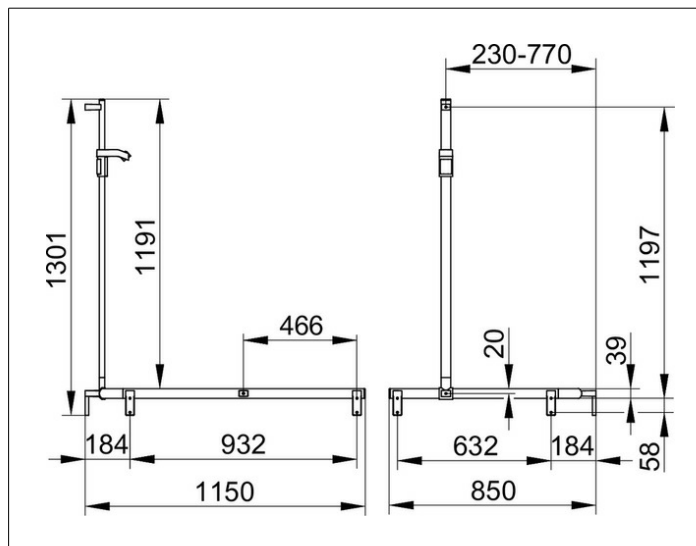

AXESS

35015170301 Duschhandlauf mit Brausestange

PRODUKT

ZEICHNUNG

PRODUKTBESCHREIBUNG

rechte Ausführung,
komplett mit Brauseschieber,
wahlweise rechts oder links verwendbar,
Brausestange vor Montage frei positionierbar

OBERFLÄCHE

Aluminium silber-eloxiert/verchromt

ABMESSUNG

1140/840/1300 mm

AUSSCHREIBUNGSTEXT

KEUCO AXESS - Duschhandlauf mit Brausestange- rechte Ausführung -
350 15 17 0301

Barrierefreiheit trifft Design

Duschhandlauf mit Brausestange - rechte Ausführung. Die Brausestange ist vor der Montage frei platzierbar. Das Design überzeugt durch seine hohe ergonomische Qualität. Das Produkt wird angeschraubt. Fünf verdeckte Befestigungen.

Breite / ø : 850 mm - Höhe: 1301 mm - Tiefe: 1150 mm

Material: Metall

Oberfläche: Aluminium silber-eloxiert / verchromt

Belastbarkeit 115 kg

Im Lieferumfang enthalten 4x Befestigungs-Set Nr 1.

Artikelnummer: 350 15 17 0301