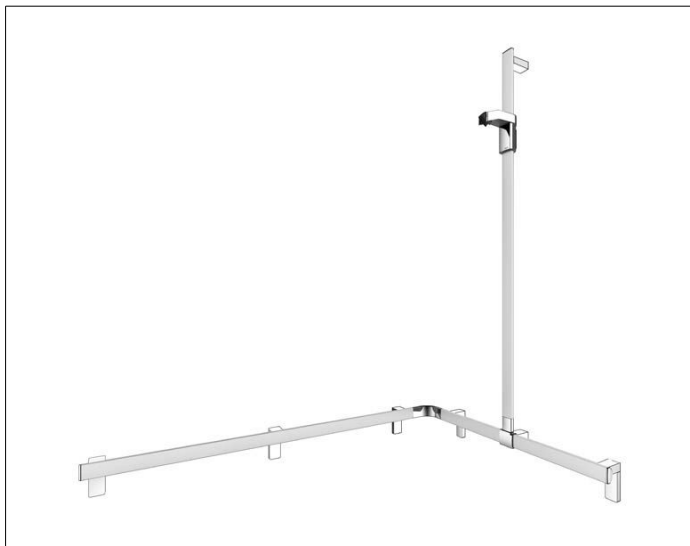

AXESS

35015170301 Duschhandlauf mit Brausestange

PRODUKT

ZEICHNUNG

PRODUKTBESCHREIBUNG

rechte Ausführung,
komplett mit Brauseschieber,
wahlweise rechts oder links verwendbar,
Brausestange vor Montage frei positionierbar

OBERFLÄCHE

Aluminium silber-eloxiert/verchromt

ABMESSUNG

1140/840/1300 mm

AUSSCHREIBUNGSTEXT

KEUCO AXESS - Duschhandlauf mit Brausestange- rechte Ausführung -
350 15 17 0301

Barrierefreiheit trifft Design

Duschhandlauf mit Brausestange - rechte Ausführung. Die Brausestange ist vor der Montage frei platzierbar. Das Design überzeugt durch seine hohe ergonomische Qualität. Das Produkt wird angeschraubt. Fünf verdeckte Befestigungen.

Breite / ø : 850 mm - Höhe: 1301 mm - Tiefe: 1150 mm

Material: Metall

Oberfläche: Aluminium silber-eloxiert / verchromt

Belastbarkeit 115 kg

Im Lieferumfang enthalten 4x Befestigungs-Set Nr 1.

Artikelnummer: 350 15 17 0301