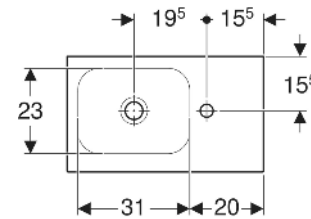

Geberit iCon Light Handwaschbecken mit Ablagefläche

EIGENSCHAFTEN

- Unterbaufähig
- Asymmetrisch
- Mit Ablagefläche

TECHNISCHE DATEN

Werkstoff Sanitärkeramik

ZUBEHÖR

- Geberit Tauchrohrgeruchsverschluss für Waschbecken, Abgang horizontal

Art.-Nr.	Farbe / Oberfläche	Hahnloch	Überlauf	B cm	H cm	T cm	Ablagefläche	VE1 St.	VE2 St.
501.832.JT.1	weiß / matt	rechts	ohne	53	13	31	rechts	1	16