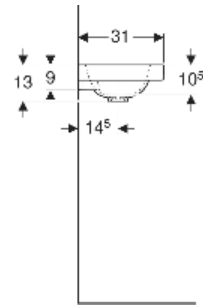

Geberit iCon Light Handwaschbecken mit Ablagefläche

EIGENSCHAFTEN

- Unterbaufähig
- Asymmetrisch
- Mit Ablagefläche

TECHNISCHE DATEN

Werkstoff Sanitärkeramik

ZUBEHÖR

- Geberit Tauchrohrgeruchsverschluss für Waschbecken, Abgang horizontal

Art.-Nr.	Farbe / Oberfläche	Hahnloch	Überlauf	B cm	H cm	T cm	Ablagefläche	VE1 St.	VE2 St.
501.832.JT.1	weiß / matt	rechts	ohne	53	13	31	rechts	1	16