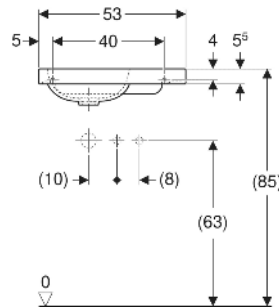

Geberit iCon Light Handwaschbecken mit Ablagefläche

EIGENSCHAFTEN

- Unterbaufähig
- Asymmetrisch
- Mit Ablagefläche

TECHNISCHE DATEN

Werkstoff Sanitärkeramik

ZUBEHÖR

- Geberit Tauchrohrgeruchsverschluss für Waschbecken, Abgang horizontal

- Geberit Ablaufventil mit freiem Auslauf, Sieb
- Geberit Tauchrohrgeruchsverschluss für Waschbecken, Raumsparmodell, Abgang horizontal
- Geberit Ablaufventil mit freiem Auslauf und Ventilabdeckung
- Geberit Tauchrohrsiphon für Waschbecken, Anschluss BSP, Abgang horizontal oder vertikal
- Geberit Befestigungsmaterial für Handwaschbecken

Art.-Nr.	Farbe / Oberfläche	Hahnloch	Überlauf	B cm	H cm	T cm	Ablagefläche	VE1 St.	VE2 St.
501.832.JT.1	weiß / matt	rechts	ohne	53	13	31	rechts	1	16