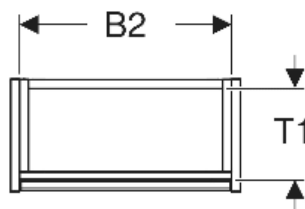

## EIGENSCHAFTEN

- Holz aus nachhaltiger Forstwirtschaft mit zertifizierter Herkunft
- Wandhängend
- Verkürzte Ausladung
- Mit einer Tür
- Anschlagseite links oder rechts
- Griffmulde zum Öffnen
- Tür mit Dämpfungsmechanismus
- Mit einem versetzbaren Einlegeboden

## TECHNISCHE DATEN

Werkstoff Hochverdichtete Dreischicht-Holzspanplatte

## ZUBEHÖR

- Geberit Magnethalter
- Geberit Set Füße schmal

Art.-Nr.	Farbe / Oberfläche	B cm	B1 cm	B2 cm	Breite Waschtisch cm	H cm	T cm	T1 cm	Tür	VE1 St
504.080.DB.1 * Neu	sandgrau / lackiert seidenmatt	35.8	30.4	32.6	40	60.6	22.5	19	Anschlag links oder rechts	1