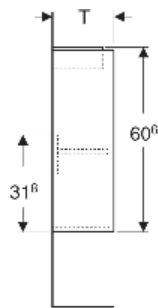

# Geberit Renova Compact Unterschrank für Handwaschbecken, mit einer Tür, verkürzte Ausladung

## EIGENSCHAFTEN

- Holz aus nachhaltiger Forstwirtschaft mit zertifizierter Herkunft
- Wandhängend
- Verkürzte Ausladung
- Mit einer Tür
- Anschlagseite links oder rechts
- Griffmulde zum Öffnen
- Tür mit Dämpfungsmechanismus
- Mit einem versetzbaren Einlegeboden

## ZUBEHÖR

- Geberit Magnethalter
- Geberit Set Füße schmal

Art.-Nr.	Farbe / Oberfläche	B cm	B1 cm	B2 cm	Breite Waschtisch cm	H cm	T cm	T1 cm	Tür	VE1 St
504.080.DB.1 * Neu	sandgrau / lackiert seidenmatt	35.8	30.4	32.6	40	60.6	22.5	19	Anschlag links oder rechts	1