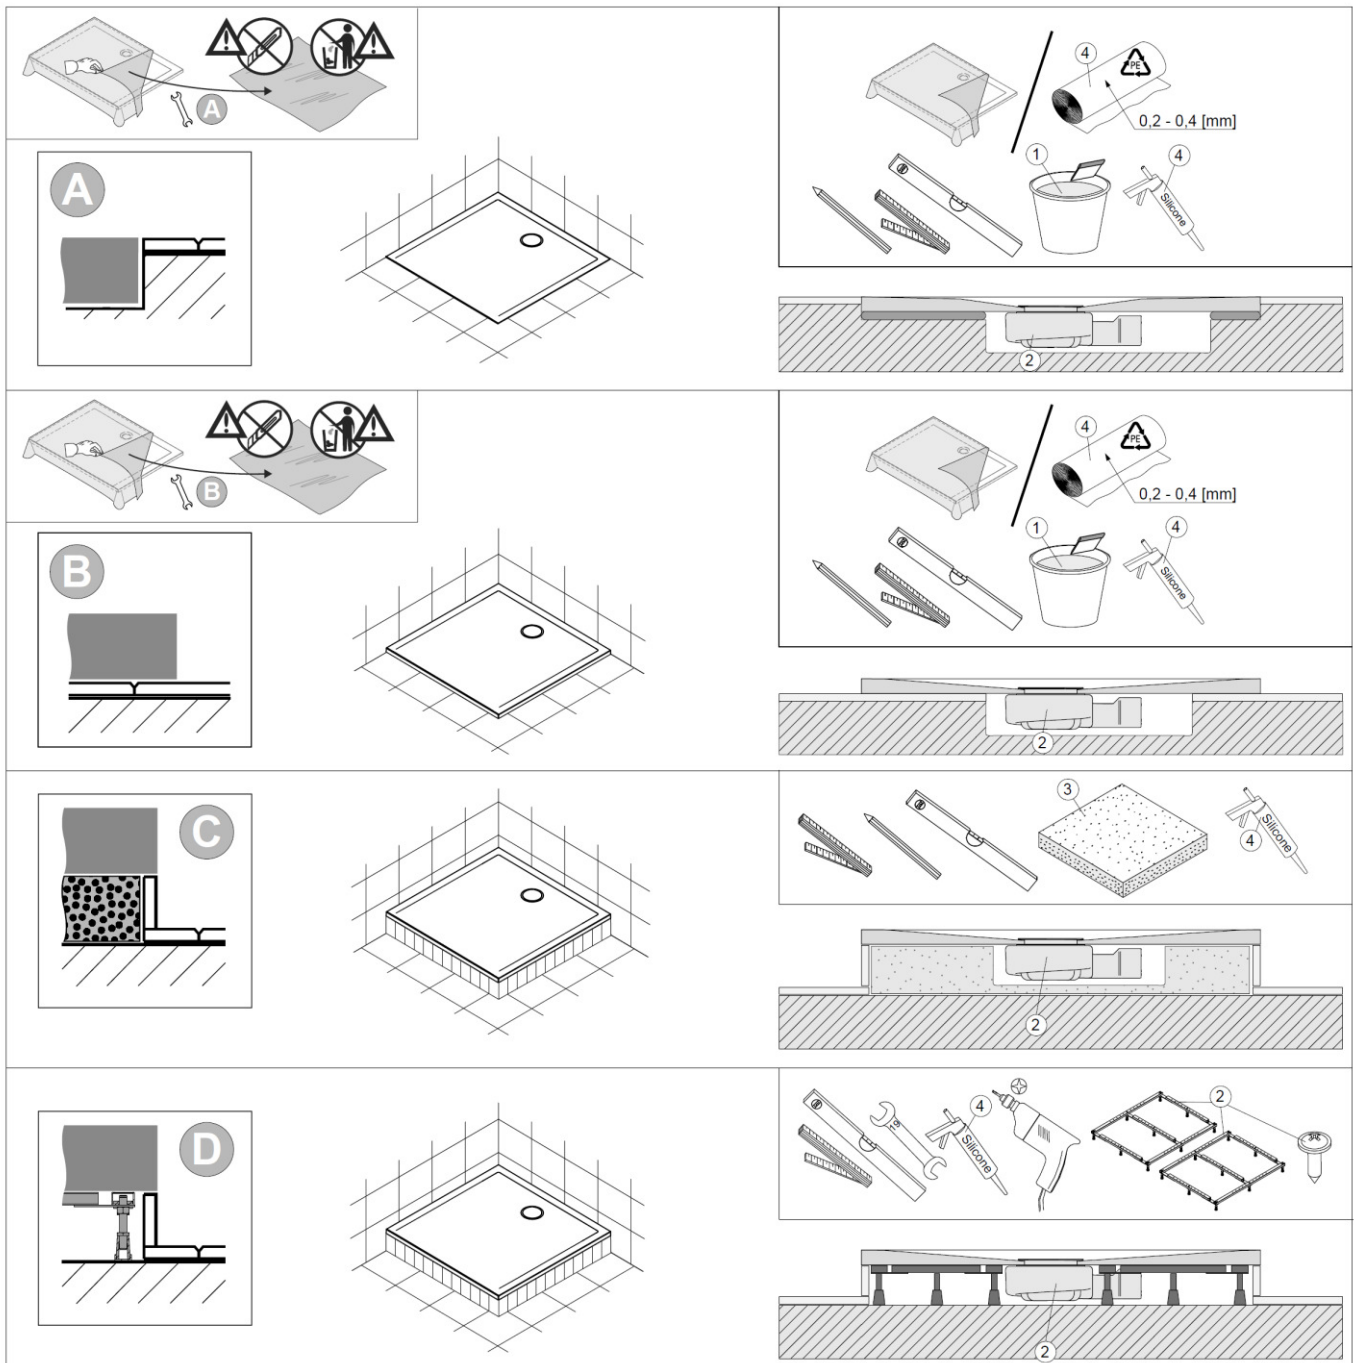

60328

Montagevarianten:

Variante A – Bodenbündig

Variante B – auf die Fliesen

Variante C – auf dem Styroporträger

Variante D – auf dem Gestell

Planungsanleitung:

	1	2	3	4
DE	z.B. Schnell-Fliesenkleber	Nicht im Lieferumfang enthalten	z.B. Styroporträger	handelsübliches Silikon und Folie PE / Isolierschaumstoff (Man kann die Folie aus der Verpackung verwenden)