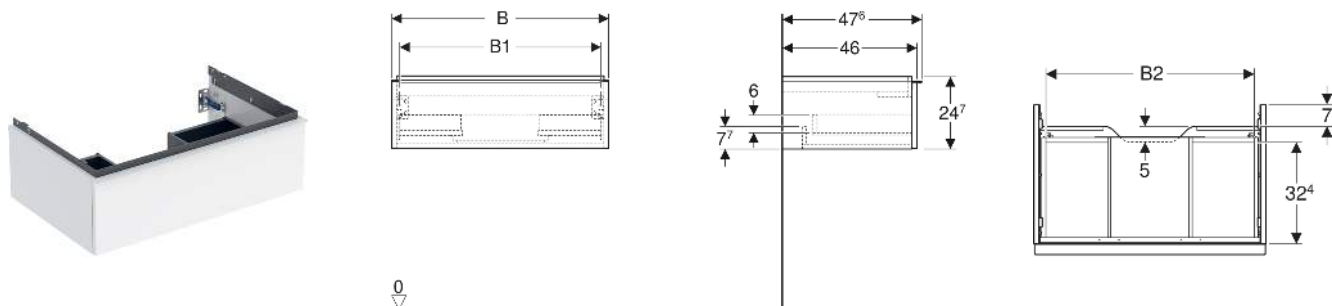

Geberit iCon Unterschrank für Waschtisch, mit einer Schublade

EIGENSCHAFTEN

- FSC™ C134279 zertifiziert
- Wandhängend
- Mit einer Schublade
- Griff zum Öffnen
- Griff austauschbar
- Schublade mit Selbsteinzug
- Schublade ohne Geruchsverschlussausschnitt
- Feuchtigkeitsbeständig
- Vormontiert geliefert

TECHNISCHE DATEN

Werkstoff Hochverdichtete Dreischicht-Holzspanplatte

Schubladenbelastung max.

20 kg

LIEFERUMFANG

- Unterschrank für Waschtisch
- Befestigungsmaterial

ZUBEHÖR

- Geberit Handtuchhalter für Badezimmermöbel
- Geberit Griff
- Geberit Lichtleiste für Schublade, links und rechts, Länge 35 cm
- Geberit Set Schubladeneinsätze für obere Schublade
- Geberit Steckdosenelement mit Netzstecker
- Geberit Steckdosenelement mit ComfortLight-Modul

- Geberit Handtuchhalter für Badezimmermöbel, Ecke rechtwinklig
- Geberit Handtuchhalter für Badezimmermöbel, Ecke abgerundet

INFO

- Für die Installation des Unterschrankes wird ein Geberit Waschbeckenanschluss, Raumsparmodell benötigt. Siehe Sortimentsübersicht Waschtisch-Serie oder Onlinekatalog, Zubehör Waschtische.
- Mix & Match: Artikel gleicher Breite sind in den Serien Geberit ONE, Acanto, iCon frei kombinierbar

Art.-Nr.	Mix & Match	Farbe / Oberfläche	B cm	B1 cm	B2 cm	Breite Waschtisch cm	H cm	T cm	VE1 St.
502.312.01.2	Ja	Korpus, Front: weiß / lackiert hochglänzend Griff: chrom / glänzend	88.8	83.4	81.5	90	24.7	47.6	1