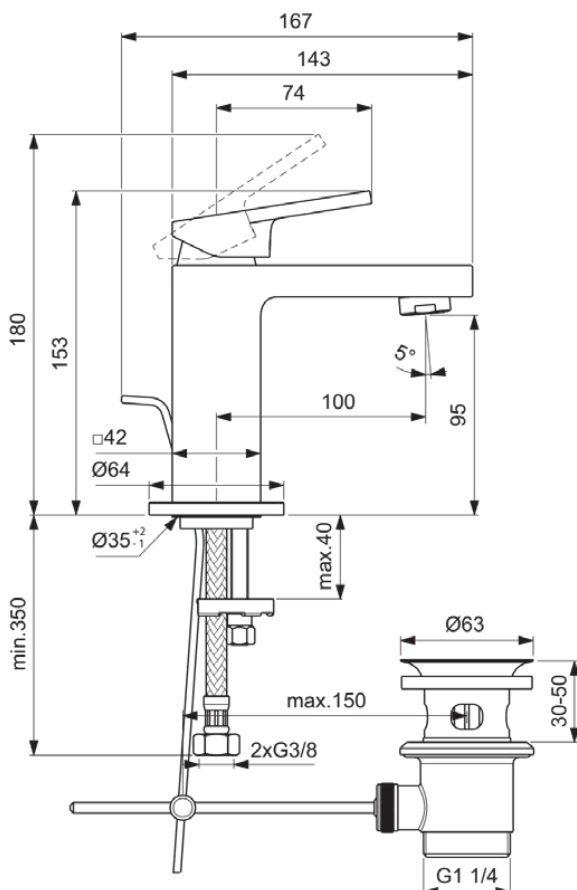

EXTRA

BD502AA

EXTRA | Waschtischarmatur 64x167x153 mm, 100 mm vertikaler Abstand bis Mitte Auslauf in chrom, 5 l/min (3 bar), mit Ablaufgarnitur | EasyFix, FirmaFlow, SmartShine Oberfläche

Bild & Zeichnung

Allgemeine Informationen

Produktkategorie:	Waschtischarmaturen
Produktart:	Waschtischarmatur
Marke:	Ideal Standard
Kollektion:	EXTRA
Designer:	Palomba Serafini Associati
Colour:	AA - Chrom
Oberflächenveredelung:	glänzend
Maximale Höhe (mm):	153
Maximale Breite (mm):	64
Ausladung (mm):	167
Befestigungsart:	EasyFix
Nettogewicht (kg):	1.93
EAN Code:	3800861111283

Produktspezifikationen

Anzahl der Rosette(n):	1
Anzahl der Griffe:	1
BlueStart Technologie:	Nein
Farbcode:	AA
Farbbeschreibung:	chrom
Cool Body Technologie:	Nein
Easy-Fix Technologie:	Ja
FirmaFlow Kartusche:	Ja
Griffposition:	Oben
Mit Kettenöse:	Nein
Integrierte Elektronik:	Nein
Niederdruckmodell:	Nein
Maximaler Durchfluss bei 3 bar (l/min):	5
Maximaler Durchfluss bei 3 bar (l/min) für alle Auslässe:	5

EXTRA

BD502AA

EXTRA | Waschtischarmatur 64x167x153 mm, 100 mm vertikaler Abstand bis Mitte Auslauf in chrom, 5 l/min (3 bar), mit Ablaufgarnitur | EasyFix, FirmaFlow, SmartShine Oberfläche

Produktspezifikationen