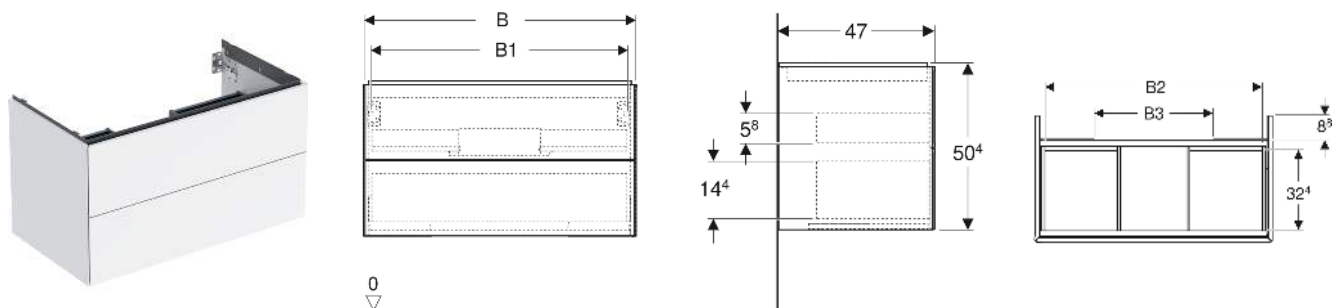

Geberit ONE Unterschrank für Waschtisch, mit zwei Schubladen

EIGENSCHAFTEN

- FSC™ C134279 zertifiziert
- Wandhängend
- Komplettnutzbarer Stauraum in oberer Schublade
- Mit zwei Schubladen
- Push-to-open-Mechanismus zum Öffnen
- Schublade mit Selbsteinzug
- Feuchtigkeitsbeständig
- Vormontiert geliefert

TECHNISCHE DATEN

Werkstoff Hochverdichtete Dreischicht-Holzspanplatte
 Schubladenbelastung max. 20 kg

LIEFERUMFANG

- Unterschrank für Waschtisch
- Befestigungsmaterial

ZUBEHÖR

- Geberit Lichteiste für Schublade, links und rechts, Länge 35 cm

- Geberit Set Schubladeneinsätze für obere Schublade
- Geberit Steckdosenelement mit Netzstecker
- Geberit Steckdosenelement mit ComfortLight-Modul
- Geberit Handtuchhalter für Badezimmermöbel

INFO

- Für die Installation des Unterschranks wird ein Geberit Waschbeckenanschluss, Raumsparmodell benötigt. Siehe Sortimentsübersicht Waschtisch-Serie oder Onlinekatalog, Zubehör Waschtische.
- Mix & Match: Artikel gleicher Breite sind in den Serien Geberit ONE, Acanto, iCon frei kombinierbar

Art-Nr.	Mix & Match	Farbe / Oberfläche	B cm	B1 cm	B2 cm	B3 cm	Breite Waschtisch cm	H cm	T cm	VE1 St.
505.265.00.3	Ja	lava / lackiert matt	118.4	113	110.9	74.4	120	50.4	47	1