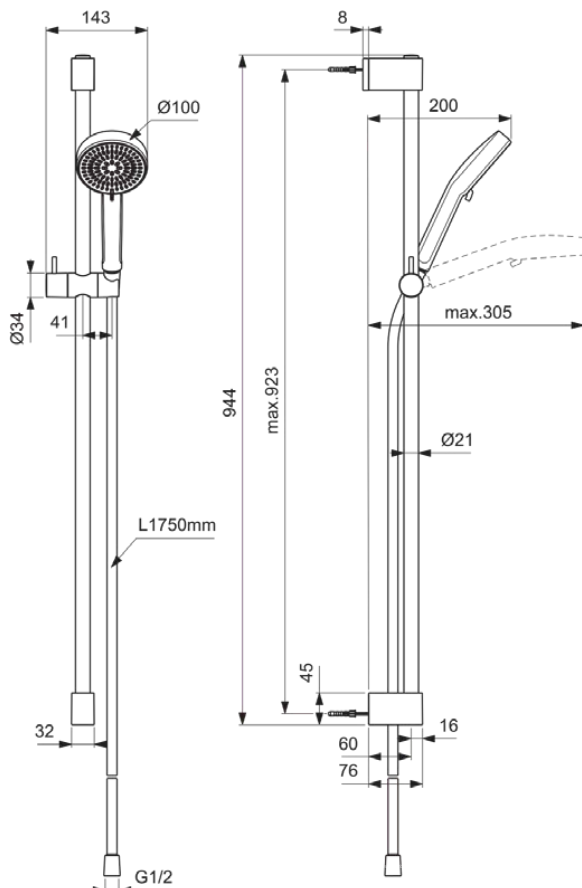

IDEALRAIN

BE414XG

IDEALRAIN | Brausekombination mit Brausestange 143x200x944 mm in schwarz | Strahlregler, Variable Strahlarten, Breite Brause

Bild & Zeichnung

Allgemeine Informationen

Produktkategorie:	Brausekombinationen
Produktart:	Brausekombination mit Brausestange
Marke:	Ideal Standard
Kollektion:	IDEALRAIN
Designer:	Ideal Standard
Colour:	XG - Schwarz
Oberflächenbeschaffenheit:	Matt
Höhe (mm):	944
Breite (mm):	143
Ausladung (mm):	200 - 305
Befestigungsart:	Befestigungsschrauben
Nettogewicht (kg):	1.04
EAN Code:	3800861140375

Im Lieferumfang enthaltene Produkte

BD580XG:	IDEALRAIN ALU+ Multi-Funktionshandbrause 100x56x232 mm in schwarz, 8 l/min (3 bar)
A4109XG:	IDEALRAIN Brauseschlauch 1750 mm in schwarz

Features

Strahlregler		Variable Strahlarten
Breite Brause		

Downloads

- [Spare Parts List](#)

Produktspezifikationen

Einstellbare Befestigungspunkte:	Ja
Einstellbarer Sprühmodus:	Ja
Anzahl der Strahlarten:	2
Farbcode:	XG
Farbbeschreibung:	schwarz
Verdeckte Befestigung:	Ja
Höhenverstellbare Handbrause:	Ja
PVD Technologie:	Nein
Oberflächenschutz:	beschichtet
Oberflächenbeschaffenheit:	Matt
Sprühart:	Massage / Regen
Wassersparend:	Ja
Mit Durchflussbegrenzer:	Ja
Mit Handbrause:	Ja

IDEALRAIN

BE414XG

IDEALRAIN | Brausekombination mit Brausestange 143x200x944 mm in schwarz | Strahlregler, Variable Strahlarten, Breite Brause

Produktspezifikationen

Mit Kopfbrause:	Nein
Mit Lotionspender:	Nein
Mit Brauseschlauch:	Ja
Mit Brausehalter:	Ja
Mit Seifenschale:	Nein
Mit Schwammhalter:	Nein
Mit Wandhalterung:	Nein
Mit Wandanschlussbogen:	Nein
Befestigungsmaterial im Lieferumfang enthalten:	Ja
Befestigungsart:	Befestigungsschrauben
Montageart:	wandhängend