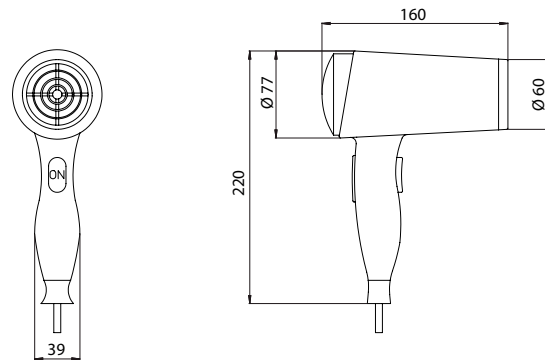

PRODUKTINFORMATION

Haartrockner chrom/schwarz

Art.-Nr.3559 212 01

mit Cool-Funktion, 1600 Watt, Kabel (2,0 m) mit Stecker