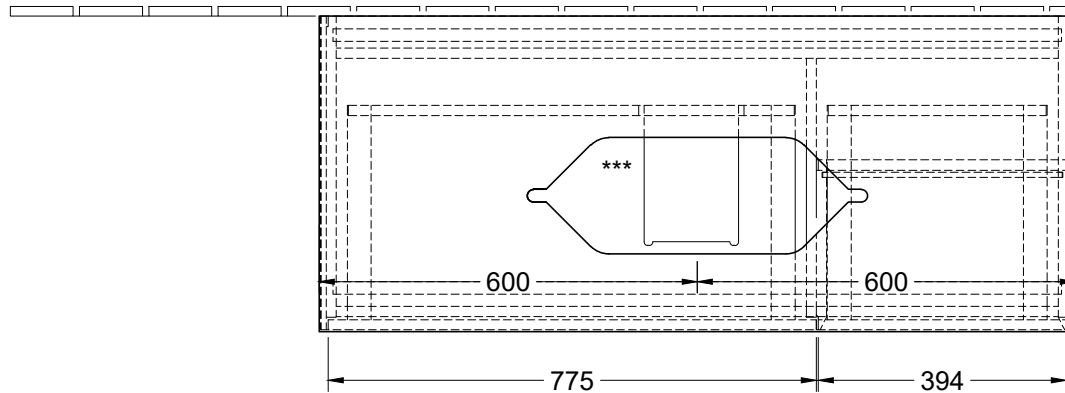


 220 - 240 V

\*\*\* Ausschnitt lt. Zeichnung  
BA-AWTOHLBOHL

Finion  
F71ZYXX

V01 / 18.09.2017

1:12

  
**Villeroy & Boch**  
1748