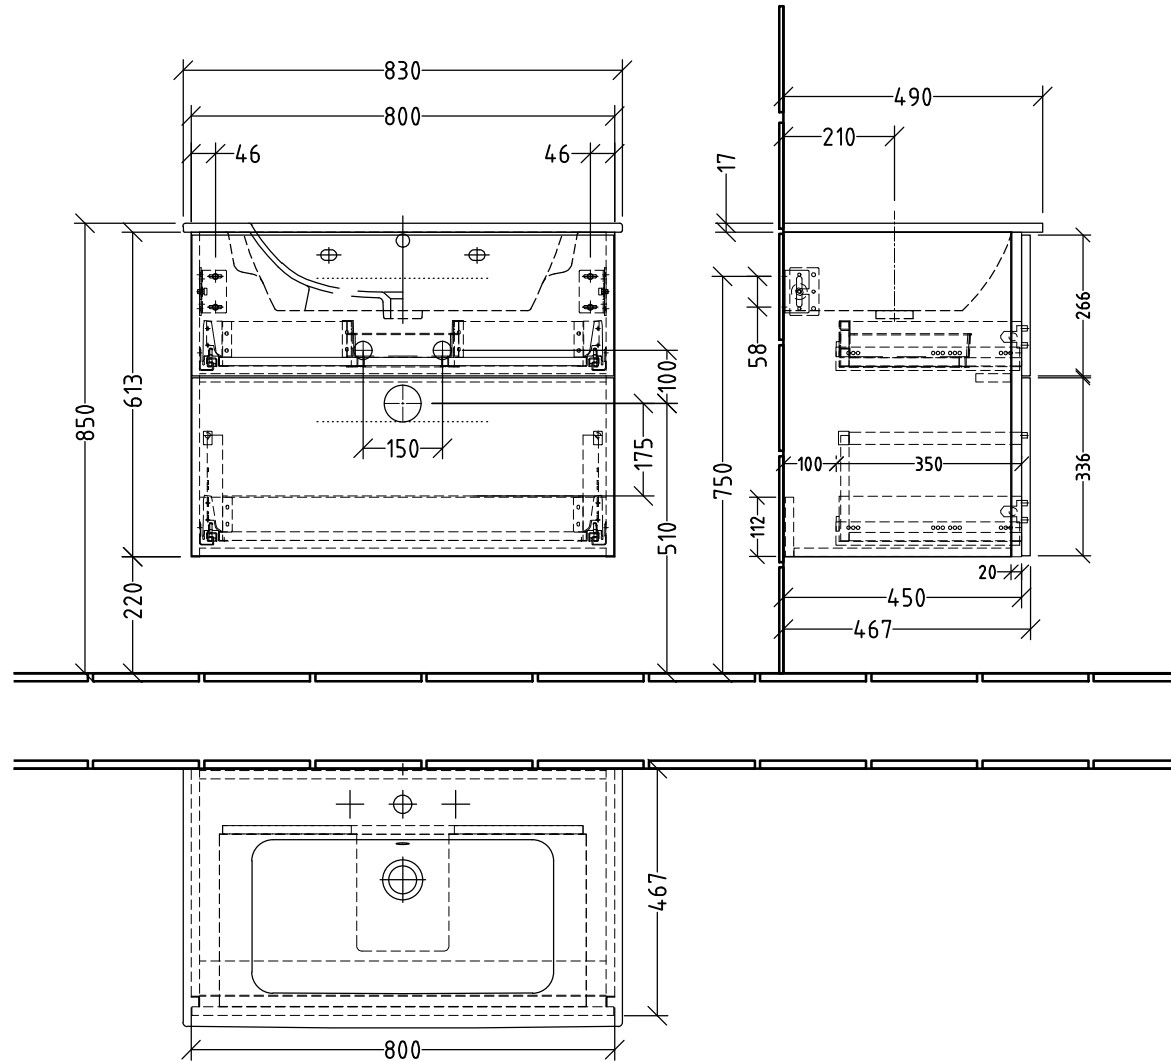

3W725 _____

zu ME by Starck # 233683 (..00/30)

Siphonangaben
vom Hersteller

SANI PA
Villeroy & Boch Group

Montagezeichnung
3way - BR, BS

Zeichner
SKJ
Datum
13.09.2018

Alle Angaben in mm - Technische Änderungen vorbehalten.
Diese Zeichnung ist unser geistiges Eigentum und darf ohne unsere
Genehmigung nicht kopiert oder Dritten zugänglich gemacht werden.