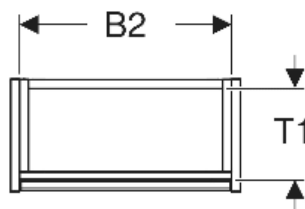

Geberit Renova Compact Unterschrank für Handwaschbecken, mit einer Tür, verkürzte Ausladung

EIGENSCHAFTEN

- Holz aus nachhaltiger Forstwirtschaft mit zertifizierter Herkunft
- Wandhängend
- Verkürzte Ausladung
- Mit einer Tür
- Anschlagseite links oder rechts
- Griffmulde zum Öffnen
- Tür mit Dämpfungsmechanismus
- Mit einem versetzbaren Einlegeboden

- Seidenmatte Oberflächen mit Anti-Fingerabdruck-Beschichtung
- Feuchtigkeitsbeständig
- Vormontiert geliefert

TECHNISCHE DATEN

Werkstoff Hochverdichtete Dreischicht-Holzspanplatte

LIEFERUMFANG

- Unterschrank für Handwaschbecken
- Einlegeboden
- Befestigungsmaterial

ZUBEHÖR

- Geberit Magnethalter
- Geberit Set Füße schmal

Art.-Nr.	Farbe / Oberfläche	B cm	B1 cm	B2 cm	Breite Waschtisch cm	H cm	T cm	T1 cm	Tür	VF1 St.
504.082.JK.1 Neu	lava / lackiert seidenmatt	45.7	40.3	42.5	50	60.6	22.7	19.2	Anschlag links oder rechts	1