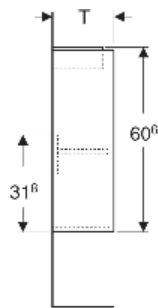

Geberit Renova Compact Unterschrank für Handwaschbecken, mit einer Tür, verkürzte Ausladung

EIGENSCHAFTEN

- Holz aus nachhaltiger Forstwirtschaft mit zertifizierter Herkunft
- Wandhängend
- Verkürzte Ausladung
- Mit einer Tür
- Anschlagseite links oder rechts
- Griffmulde zum Öffnen
- Tür mit Dämpfungsmechanismus
- Mit einem versetzbaren Einlegeboden

- Seidenmatte Oberflächen mit Anti-Fingerabdruck-Beschichtung
- Feuchtigkeitsbeständig
- Vormontiert geliefert

TECHNISCHE DATEN

Werkstoff Hochverdichtete Dreischicht-Holzspanplatte

LIEFERUMFANG

- Unterschrank für Handwaschbecken
- Einlegeboden
- Befestigungsmaterial

ZUBEHÖR

- Geberit Magnethalter
- Geberit Set Füße schmal

Art.-Nr.	Farbe / Oberfläche	B cm	B1 cm	B2 cm	Breite Waschtisch cm	H cm	T cm	T1 cm	Tür	VF1 St.
504.082.JK.1 Neu	lava / lackiert seidenmatt	45.7	40.3	42.5	50	60.6	22.7	19.2	Anschlag links oder rechts	1