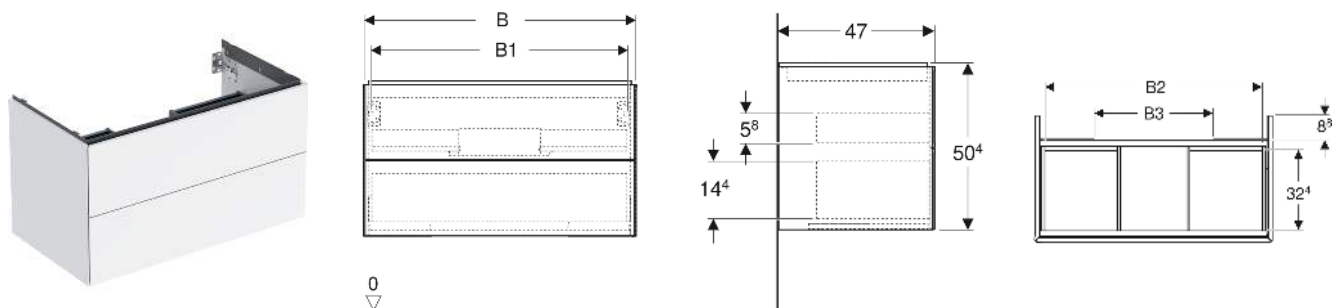

Geberit ONE Unterschrank für Waschtisch, mit zwei Schubladen

EIGENSCHAFTEN

- FSC™ C134279 zertifiziert
- Wandhängend
- Komplettnutzbarer Stauraum in oberer Schublade
- Mit zwei Schubladen
- Push-to-open-Mechanismus zum Öffnen
- Schublade mit Selbsteinzug
- Feuchtigkeitsbeständig
- Vormontiert geliefert

TECHNISCHE DATEN

Werkstoff Hochverdichtete Dreischicht-Holzspanplatte
 Schubladenbelastung max. 20 kg

LIEFERUMFANG

- Unterschrank für Waschtisch
- Befestigungsmaterial

ZUBEHÖR

- Geberit Lichteiste für Schublade, links und rechts, Länge 35 cm

- Geberit Set Schubladeneinsätze für obere Schublade
- Geberit Steckdosenelement mit Netzstecker
- Geberit Steckdosenelement mit ComfortLight-Modul
- Geberit Handtuchhalter für Badezimmermöbel

INFO

- Für die Installation des Unterschrankes wird ein Geberit Waschbeckenanschluss, Raumsparmodell benötigt. Siehe Sortimentsübersicht Waschtisch-Serie oder Onlinekatalog, Zubehör Waschtische.
- Mix & Match: Artikel gleicher Breite sind in den Serien Geberit ONE, Acanto, iCon frei kombinierbar

Art-Nr.	Mix & Match	Farbe / Oberfläche	B cm	B1 cm	B2 cm	B3 cm	Breite Waschtisch cm	H cm	T cm	VE1 St.
505.261.00.3	Ja	lava / lackiert matt	59.2	53.8	51.7	15.2	60	50.4	47	1