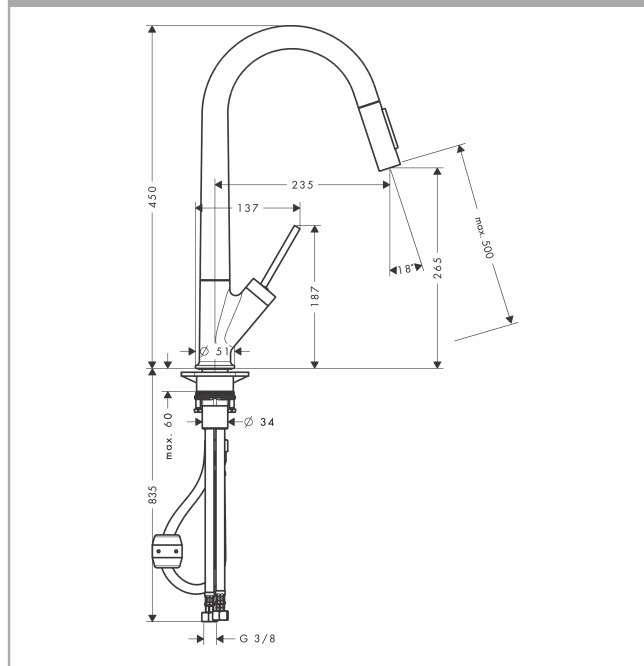

AXOR Starck
Einhebel-Küchenmischer 270 mit Ausziehbrause
 Oberfläche: **Brushed Brass** Artikelnummer: **10821950**

Merkmale

- ComfortZone 270
- Schwenkbereich einstellbar in 2 Stufen auf 110° oder 150°
- Brausestrahl, Laminarstrahl
- Brausestrahl arretierbar, Strahlrückstellung durch Tastendruck
- MagFit magnetische Brausehalterung
- Quick-Connect Schlauch
- maximale Durchflussmenge bei 3 bar: 9 l/min
- Joystick-Keramikmischsystem
- Rückflussverhinderer integriert
- für Durchlauferhitzer geeignet
- Auszugslänge bis zu 50 cm
- P-IX 19702/100

Technologie

Produktabbildung

Maßzeichnung

AXOR Starck
Einhebel-Küchenmischer 270 mit Ausziehbrause
 Oberfläche: **Brushed Brass** Artikelnummer: **10821950**

Durchflussdiagramm