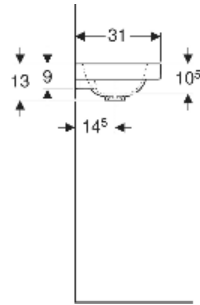

Geberit iCon Light Handwaschbecken mit Ablagefläche

EIGENSCHAFTEN

- Unterbaufähig
- Asymmetrisch
- Mit Ablagefläche

TECHNISCHE DATEN

Werkstoff Sanitärkeramik

ZUBEHÖR

- Geberit Tauchrohrgeruchsverschluss für Waschbecken, Abgang horizontal

Art.-Nr.	Farbe / Oberfläche	Haarnloch	Überlauf	B cm	H cm	T cm	Ablagefläche	VE1 St.	VE2 St.
501.833.JT.1	weiß / matt	links	ohne	53	13	31	links	1	16