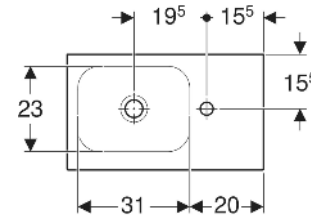

Geberit iCon Light Handwaschbecken mit Ablagefläche

EIGENSCHAFTEN

- Unterbaufähig
- Asymmetrisch
- Mit Ablagefläche

TECHNISCHE DATEN

Werkstoff Sanitärkeramik

ZUBEHÖR

- Geberit Tauchrohrgeruchsverschluss für Waschbecken, Abgang horizontal

Art.-Nr.	Farbe / Oberfläche	Haarnloch	Überlauf	B cm	H cm	T cm	Ablagefläche	VE1 St.	VE2 St.
501.833.JT.1	weiß / matt	links	ohne	53	13	31	links	1	16