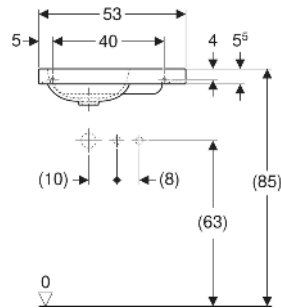

Geberit iCon Light Handwaschbecken mit Ablagefläche

EIGENSCHAFTEN

- Unterbaufähig
- Asymmetrisch
- Mit Ablagefläche

TECHNISCHE DATEN

Werkstoff Sanitärkeramik

ZUBEHÖR

- Geberit Tauchrohrgeruchsverschluss für Waschbecken, Abgang horizontal

Art.-Nr.	Farbe / Oberfläche	Haarnloch	Überlauf	B cm	H cm	T cm	Ablagefläche	VE1 St.	VE2 St.
501.833.JT.1	weiß / matt	links	ohne	53	13	31	links	1	16