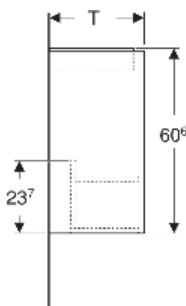

Geberit Renova Plan Unterschrank für Handwaschbecken, mit einer Tür

EIGENSCHAFTEN

- Holz aus nachhaltiger Forstwirtschaft mit zertifizierter Herkunft
- Wandhängend
- Mit einer Tür
- Anschlagseite links oder rechts
- Griffmulde zum Öffnen
- Tür mit Dämpfungsmechanismus
- Mit einem versetzbaren Einlegeboden

ZUBEHÖR

- Geberit Magnethalter
- Geberit Set Füße schmal

Art.-Nr.	Farbe / Oberfläche	B cm	B1 cm	B2 cm	Breite Waschtisch cm	H cm	T cm	T1 cm	Tür	VE1 St.
504.021.IK.1 * Neu	salbeigrün / lackiert seidenmatt	40	34.6	36.6	45	60.6	31.1	20.3	Anschlag links oder rechts	1