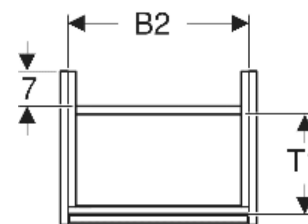

Geberit Renova Plan Unterschrank für Handwaschbecken, mit einer Tür

EIGENSCHAFTEN

- Holz aus nachhaltiger Forstwirtschaft mit zertifizierter Herkunft
- Wandhängend
- Mit einer Tür
- Anschlagseite links oder rechts
- Griffmulde zum Öffnen
- Tür mit Dämpfungsmechanismus
- Mit einem versetzbaren Einlegeboden

- Seidenmatte Oberflächen mit Anti-Fingerabdruck-Beschichtung
- Feuchtigkeitsbeständig
- Vormontiert geliefert

TECHNISCHE DATEN

Werkstoff Hochverdichtete Dreischicht-Holzspanplatte

LIEFERUMFANG

- Unterschrank für Handwaschbecken
- Einlegeboden
- Befestigungsmaterial
- Montageschablone

ZUBEHÖR

- Geberit Magnethalter
- Geberit Set Füße schmal

Art.-Nr.	Farbe / Oberfläche	B cm	B1 cm	B2 cm	Breite Waschtisch cm	H cm	T cm	T1 cm	Tür	VE1 St.
504.021.IK.1 * Neu	salbeigrün / lackiert seidenmatt	40	34.6	36.6	45	60.6	31.1	20.3	Anschlag links oder rechts	1