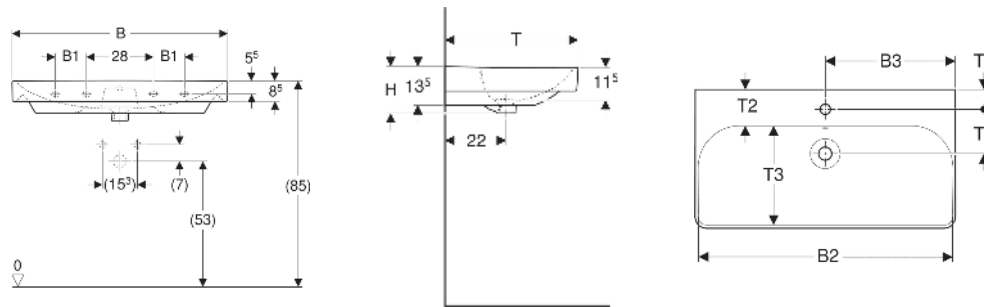

Geberit Smyle Waschtisch eckiges Design

EIGENSCHAFTEN

- Unterbaufähig

TECHNISCHE DATEN

Werkstoff Sanitärkeramik

ZUBEHÖR

- Geberit Tauchrohrgeruchsverschluss für Waschbecken, Abgang horizontal
- Geberit Tauchrohrgeruchsverschluss für Waschbecken, Raumsparmodell, Abgang horizontal
- Geberit Tauchrohrsiphon für Waschbecken, Abgang horizontal
- Befestigungsset für Geberit Waschtische
- Geberit Tauchrohrsiphon für Waschbecken, Anschluss BSP, Abgang horizontal oder vertikal

Art.-Nr.	Farbe / Oberfläche	Hahnloch	Überlauf	B cm	B2 cm	B3 cm	Breite Unterschrank cm	H cm	T cm	T1 cm	T2 cm	T3 cm	T4 cm	Befestigungspunkte	VE1 St.	VE2 St.
500.229.01.8	weiß / KeraTect	mittig	sichtbar, symmetrisch	60	56.8	30	58.4	16.5	48	15.5	12.5	33.5	6.5	2	1	12