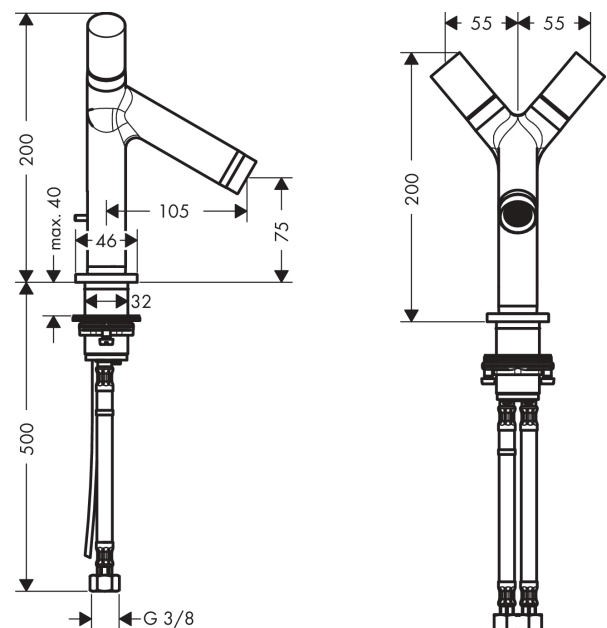

AXOR Starck
2-Griff Waschtischarmatur 80 mit Zugstangen-Ablaufgarnitur
 Oberfläche: **Brushed Black Chrome** Artikelnummer: **10030340**

Merkmale

- besteht aus: 2-Griff Waschtischarmatur, Ablaufgarnitur
- ComfortZone 80
- Ausladung: 105 mm
- Auslaufhöhe: 75 mm
- Griffvariante: Zylindergriff
- Strahlart: Normalstrahl
- maximale Durchflussmenge bei 3 bar: 5 l/min
- Keramikventile heiß/ kalt 180°
- für Durchlauferhitzer geeignet
- Zugstangen-Ablaufgarnitur G 1¼
- Anschlussart: G ¾ Anschlussschläuche
- Anschlussgröße: DN15
- EU-Taxonomie: max. 6 l/min - wesentlicher Beitrag (SC) möglich
- P-IX 8823/IO

Technologie

Produktabbildung

Maßzeichnung

AXOR Starck
2-Griff Waschtischarmatur 80 mit Zugstangen-Ablaufgarnitur
 Oberfläche: **Brushed Black Chrome** Artikelnummer: **10030340**

Durchflussdiagramm