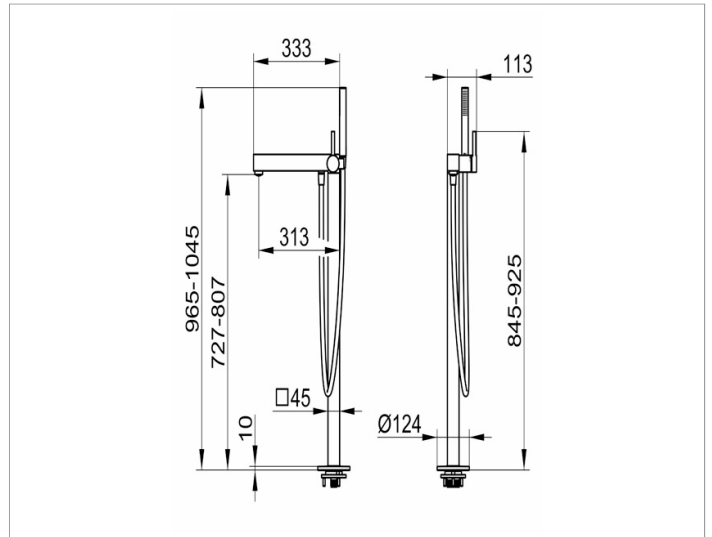

Edition 90

59027010100 Einhebel-Wannenmischer

PRODUKT

ZEICHNUNG

PRODUKTBESCHREIBUNG

für freistehende Montage,
Mischwasserkartusche mit keramischen Dichtscheiben,
mit Luftsprudler, komplett mit Stabhandbrause und
Brauseschlauch 1250 mm

OBERFLÄCHE

verchromt

AUSSCHREIBUNGSTEXT

KEUCO EDITION 90 Einhebel-Wannenmischer
für freistehende Montage,
Mischwasserkartusche mit keramischen Dichtscheiben,
mit Luftsprudler, komplett mit Stabhandbrause und
Brauseschlauch 1250 mm
Oberfläche verchromt