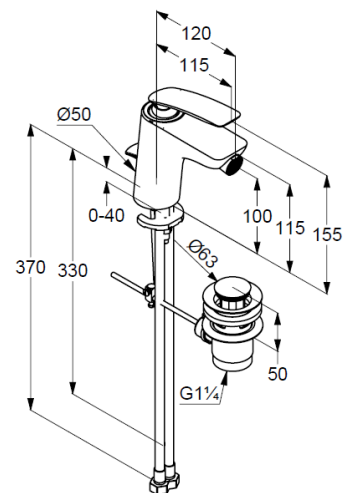

Technische Daten

KLUDI BALANCE
Bidet-Einhandmischer,
DN 15

Artikel- Nr.:
522160575

Oberfläche:
05 chrom

Hersteller KLUDI GmbH & Co. KG
Typ: KLUDI BALANCE
Bidet-Einhandmischer,
Art. Nr. 522160575
Bidet-Armatur DN 15/ PN 10
Einhebelmischer
Einlochmontage
geschlossener Hebel, Metall
Strahlregler, S-Pointer M24
Keramik-Kartusche mit Heißwasserbegrenzung
Durchflussmenge bei 3 bar = 7,6 l/ min.
flexible Druckschläuche G 3/8 DVGW zugelassen
Schnell-Montagesystem
Ablaufgarnitur G 1 1/4" aus Metall

Produktabbildung

Maßzeichnung

Durchflussdiagramm