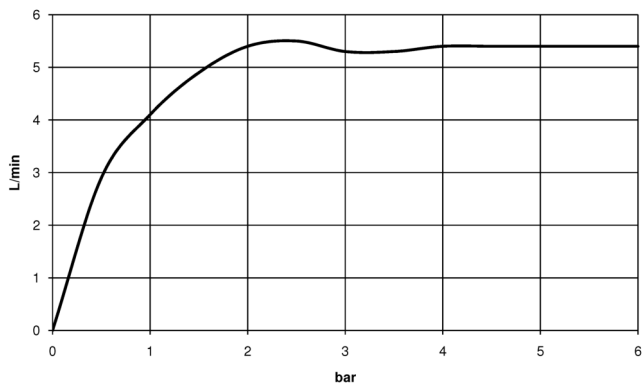

Durchflussdiagramm

Zertifikate und Nachhaltigkeit

EPD-DOR-20230287
-IBA-DE Umwelt-
Produktdeklaration