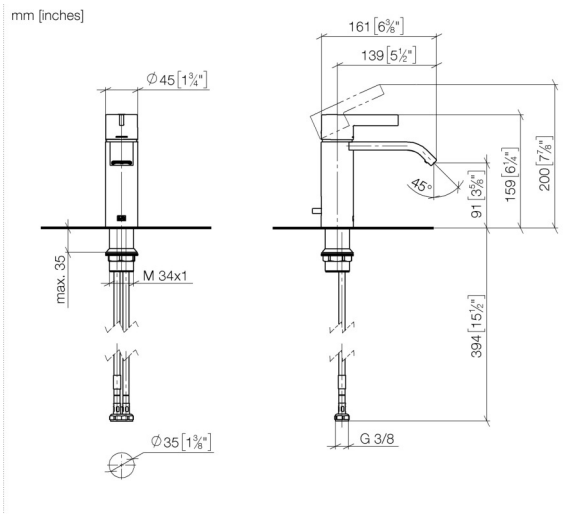

33 502 671

Durchflussdiagramm

Zertifikate und Nachhaltigkeit

EPD-DOR-20230287
-IBA-DE Umwelt-
Produktdeklaration