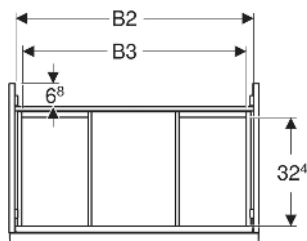

Geberit Acanto Unterschrank für Waschtisch, mit einer Schublade und einer Innenschublade

EIGENSCHAFTEN

- FSC™ C134279 zertifiziert
- Wandhängend
- Mit einer Schublade
- Mit einer Innenschublade
- Griff zum Öffnen
- Griff austauschbar
- Schublade mit Selbsteinzug
- Schublade ohne Geruchsverschlussausschnitt
- Feuchtigkeitsbeständig
- Vormontiert geliefert

TECHNISCHE DATEN

Werkstoff	Hochverdichtete Dreischicht-Holzspanplatte
Schubladenbelastung max.	20 kg

LIEFERUMFANG

- Unterschrank für Waschtisch
- Befestigungsmaterial

ZUBEHÖR

- Geberit Handtuchhalter für Badezimmermöbel
- Geberit Griff

- Geberit Lichtleiste für Schublade, links und rechts, Länge 35 cm
- Geberit Set Schubladeneinsätze für obere Schublade
- Geberit Steckdosenelement mit Netzstecker
- Geberit Steckdosenelement mit ComfortLight-Modul
- Geberit Handtuchhalter für Badezimmermöbel
- Geberit Set Füße schmal

Art.-Nr.	Mix & Match	Farbe / Oberfläche	B cm	B1 cm	B2 cm	B3 cm	Breite Waschtisch cm	H cm	T cm	VE1 St
503.006.JK.1	Ja	Korpus, Front: lava / lackiert matt Griff: lava / pulverbeschichtet matt	118.4	113	115.2	110	120	54.1	47.5	1