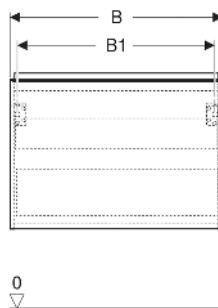

Geberit Acanto Unterschrank für Waschtisch, mit einer Schublade und einer Innenschublade

EIGENSCHAFTEN

- FSC™ C134279 zertifiziert
- Wandhängend
- Mit einer Schublade
- Mit einer Innenschublade
- Griff zum Öffnen
- Griff austauschbar
- Schublade mit Selbsteinzug
- Schublade ohne Geruchsverschlussausschnitt
- Feuchtigkeitsbeständig
- Vormontiert geliefert

TECHNISCHE DATEN

Werkstoff	Hochverdichtete Dreischicht-Holzspanplatte
Schubladenbelastung max.	20 kg

LIEFERUMFANG

- Unterschrank für Waschtisch
- Befestigungsmaterial

ZUBEHÖR

- Geberit Handtuchhalter für Badezimmermöbel
- Geberit Griff

- Geberit Lichtleiste für Schublade, links und rechts, Länge 35 cm
- Geberit Set Schubladeneinsätze für obere Schublade
- Geberit Steckdosenelement mit Netzstecker
- Geberit Steckdosenelement mit ComfortLight-Modul
- Geberit Handtuchhalter für Badezimmermöbel
- Geberit Set Füße schmal

Art.-Nr.	Mix & Match	Farbe / Oberfläche	B cm	B1 cm	B2 cm	B3 cm	Breite Waschtisch cm	H cm	T cm	VE1 St
503.006.JK.1	Ja	Korpus, Front: lava / lackiert matt Griff: lava / pulverbeschichtet matt	118.4	113	115.2	110	120	54.1	47.5	1