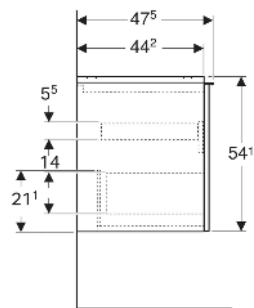

Geberit Acanto Unterschrank für Waschtisch, mit einer Schublade und einer Innenschublade

EIGENSCHAFTEN

- FSC™ C134279 zertifiziert
- Wandhängend
- Mit einer Schublade
- Mit einer Innenschublade
- Griff zum Öffnen
- Griff austauschbar
- Schublade mit Selbsteinzug
- Schublade ohne Geruchsverschlussausschnitt
- Feuchtigkeitsbeständig
- Vormontiert geliefert

TECHNISCHE DATEN

Werkstoff	Hochverdichtete Dreischicht-Holzspanplatte
Schubladenbelastung max.	20 kg

LIEFERUMFANG

- Unterschrank für Waschtisch
- Befestigungsmaterial

ZUBEHÖR

- Geberit Handtuchhalter für Badezimmermöbel
- Geberit Griff

- Geberit Lichtleiste für Schublade, links und rechts, Länge 35 cm
- Geberit Set Schubladeneinsätze für obere Schublade
- Geberit Steckdosenelement mit Netzstecker
- Geberit Steckdosenelement mit ComfortLight-Modul
- Geberit Handtuchhalter für Badezimmermöbel
- Geberit Set Füße schmal

Art.-Nr.	Mix & Match	Farbe / Oberfläche	B cm	B1 cm	B2 cm	B3 cm	Breite Waschtisch cm	H cm	T cm	VE1 St
503.006.JK.1	Ja	Korpus, Front: lava / lackiert matt Griff: lava / pulverbeschichtet matt	118.4	113	115.2	110	120	54.1	47.5	1