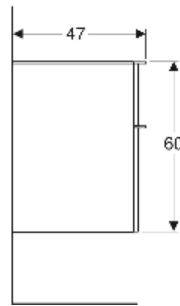

# Geberit Smyle Seitenschrank mit zwei Schubladen

## EIGENSCHAFTEN

- FSC™ C134279 zertifiziert
- Wandhängend
- Mit Waschtischunterschrank verbindbar
- Mit zwei Schubladen
- Griff zum Öffnen
- Schublade mit Selbsteinzug
- Feuchtigkeitsbeständig
- Schubladenrahmen aus Metall
- Abdeckplatte aus Glas