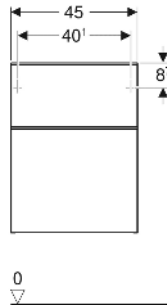

# Geberit Smyle Seitenschrank mit zwei Schubladen

## EIGENSCHAFTEN

- FSC™ C134279 zertifiziert
- Wandhängend
- Mit Waschtischunterschrank verbindbar
- Mit zwei Schubladen
- Griff zum Öffnen
- Schublade mit Selbsteinzug
- Feuchtigkeitsbeständig
- Schubladenrahmen aus Metall
- Abdeckplatte aus Glas