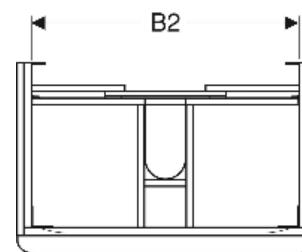

Geberit Smyle Unterschrank für Waschtisch eckiges Design, mit zwei Schubladen

EIGENSCHAFTEN

- FSC™ C134279 zertifiziert
- Wandhängend
- Mit zwei Schubladen
- Griff zum Öffnen
- Schublade mit Selbsteinzug
- Feuchtigkeitsbeständig
- Schubladenrahmen aus Metall
- Vormontiert geliefert

TECHNISCHE DATEN

Werkstoff Hochverdichtete Dreischicht-Holzspanplatte
 Schubladenbelastung max. 20 kg

LIEFERUMFANG

- Unterschrank für Waschtisch
- Befestigungsmaterial

ZUBEHÖR

- Geberit Schubladeneinsatz T-Unterteilung, für obere Schublade

- Geberit Schubladeneinsatz H-Unterteilung, für obere Schublade
- Geberit Schubladeneinsatz H-Unterteilung, für untere Schublade
- Geberit Handtuchhalter für Badezimmermöbel
- Geberit Magnethalter
- Geberit Lichtleiste für Schublade
- Geberit Doppellichtleiste für Schublade
- Geberit Steckdosenelement
- Geberit Steckdosenelement mit USB-Anschluss
- Geberit Handtuchhalter für Badezimmermöbel, Ecke rechtwinklig
- Geberit Handtuchhalter für Badezimmermöbel, Ecke abgerundet
- Geberit Set Füße schmal

Art.-Nr.	Farbe / Oberfläche	B cm	B1 cm	B2 cm	Breite Waschtisch cm	H cm	T cm	VE1 St.
500.355.JL.1 *	Korpus, Front: sandgrau / lackiert hochglänzend Griff: sandgrau / pulverbeschichtet matt	118.4	113.5	111.4	120	61.7	47	1