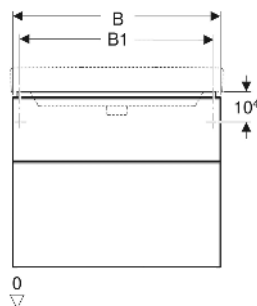

Geberit Smyle Unterschrank für Waschtisch eckiges Design, mit zwei Schubladen

EIGENSCHAFTEN

- FSC™ C134279 zertifiziert
- Wandhängend
- Mit zwei Schubladen
- Griff zum Öffnen
- Schublade mit Selbsteinzug
- Feuchtigkeitsbeständig
- Schubladenrahmen aus Metall
- Vormontiert geliefert

TECHNISCHE DATEN

Werkstoff Hochverdichtete Dreischicht-Holzspanplatte
 Schubladenbelastung max. 20 kg

LIEFERUMFANG

- Unterschrank für Waschtisch
- Befestigungsmaterial

ZUBEHÖR

- Geberit Schubladeneinsatz T-Unterteilung, für obere Schublade

- Geberit Schubladeneinsatz H-Unterteilung, für obere Schublade
- Geberit Schubladeneinsatz H-Unterteilung, für untere Schublade
- Geberit Handtuchhalter für Badezimmermöbel
- Geberit Magnethalter
- Geberit Lichtleiste für Schublade
- Geberit Doppellichtleiste für Schublade
- Geberit Steckdosenelement
- Geberit Steckdosenelement mit USB-Anschluss
- Geberit Handtuchhalter für Badezimmermöbel, Ecke rechtwinklig
- Geberit Handtuchhalter für Badezimmermöbel, Ecke abgerundet
- Geberit Set Füße schmal

Art.-Nr.	Farbe / Oberfläche	B cm	B1 cm	B2 cm	Breite Waschtisch cm	H cm	T cm	VE1 St.
500.355.JL.1 *	Korpus, Front: sandgrau / lackiert hochglänzend Griff: sandgrau / pulverbeschichtet matt	118.4	113.5	111.4	120	61.7	47	1