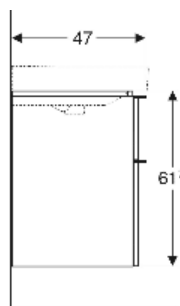

Geberit Smyle Unterschrank für Waschtisch eckiges Design, mit zwei Schubladen

EIGENSCHAFTEN

- FSC™ C134279 zertifiziert
- Wandhängend
- Mit zwei Schubladen
- Griff zum Öffnen
- Schublade mit Selbsteinzug
- Feuchtigkeitsbeständig
- Schubladenrahmen aus Metall
- Vormontiert geliefert

TECHNISCHE DATEN

Werkstoff Hochverdichtete Dreischicht-Holzspanplatte
 Schubladenbelastung max. 20 kg

LIEFERUMFANG

- Unterschrank für Waschtisch
- Befestigungsmaterial

ZUBEHÖR

- Geberit Schubladeneinsatz T-Unterteilung, für obere Schublade

Art.-Nr.	Farbe / Oberfläche	B cm	B1 cm	B2 cm	Breite Waschtisch cm	H cm	T cm	VE1 St.
500.355.JL.1 *	Korpus, Front: sandgrau / lackiert hochglänzend Griff: sandgrau / pulverbeschichtet matt	118.4	113.5	111.4	120	61.7	47	1