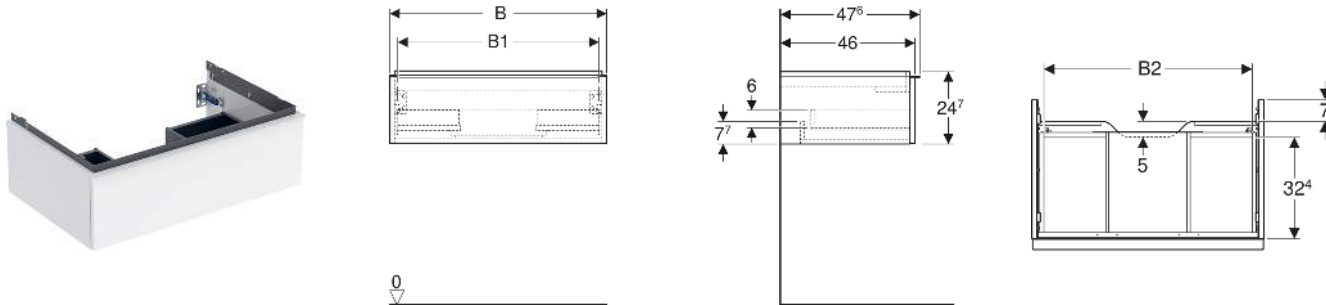

# Geberit iCon Unterschrank für Waschtisch, mit einer Schublade

## EIGENSCHAFTEN

- FSC™ C134279 zertifiziert
- Wandhängend
- Mit einer Schublade
- Griff zum Öffnen
- Griff austauschbar
- Schublade mit Selbsteinzug
- Schublade ohne Geruchsverschlussausschnitt
- Feuchtigkeitsbeständig
- Vormontiert geliefert

- Geberit Handtuchhalter für Badezimmermöbel, Ecke rechtwinklig
- Geberit Handtuchhalter für Badezimmermöbel, Ecke abgerundet

Art.-Nr.	Mix & Match	Farbe / Oberfläche	B cm	B1 cm	B2 cm	Breite Waschtisch cm	H cm	T cm	VE1 St.
502.310.JH.1	Ja	Korpus, Front: Eiche / Melamin Holzstruktur Griff: lava / pulverbeschichtet matt	59.2	53.8	51.7	60	24.7	47.6	1