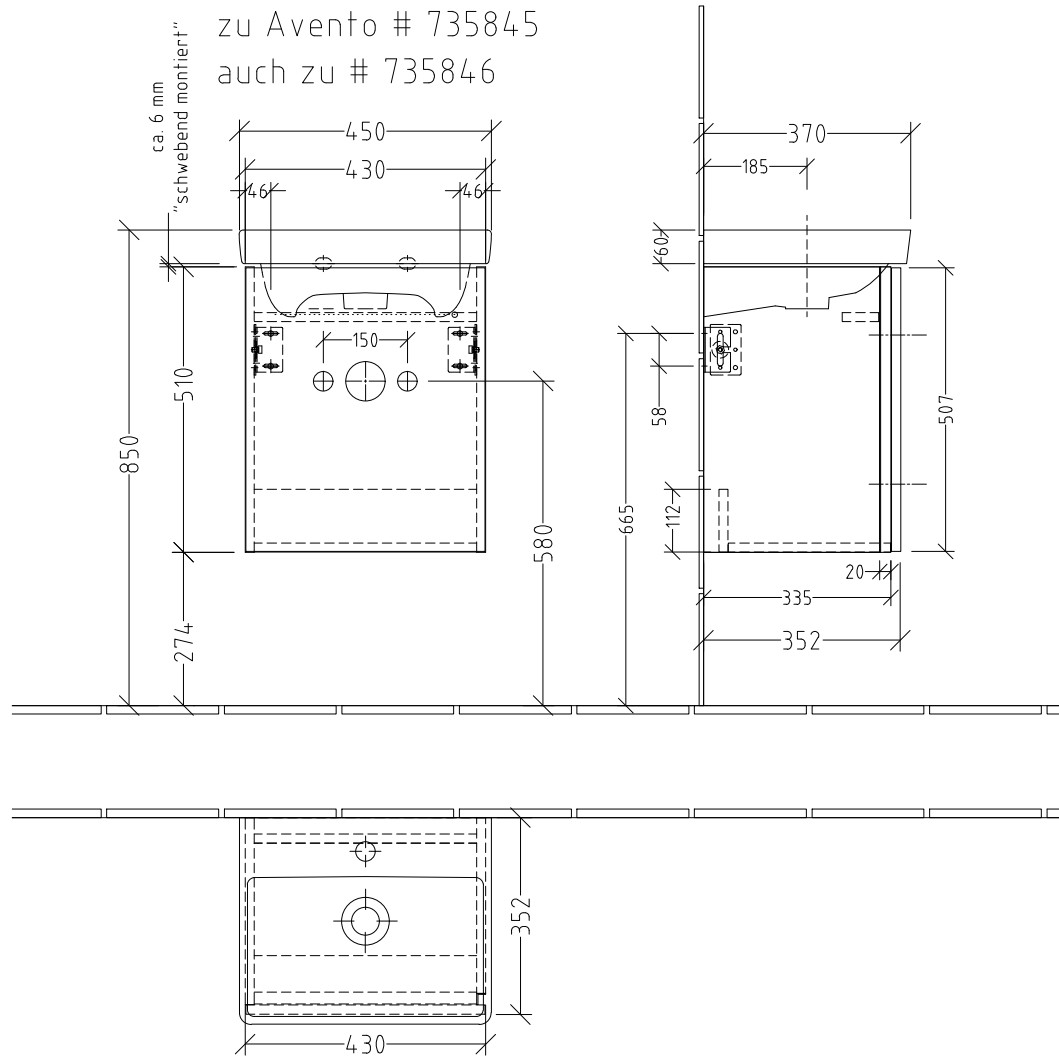

3W618 ____ (Links)

3W619 ____ (Rechts)

zu Avento # 735845
auch zu # 735846

Siphonangaben
vom Hersteller

SANIPA
Villars & Bach Group

Montagezeichnung
3way - BR, BS

Zeichner
SKJ
Datum
01.10.2019

Alle Angaben in mm - Technische Änderungen vorbehalten.
Diese Zeichnung ist unser geistiges Eigentum und darf ohne unsere
Genehmigung nicht kopiert oder Dritten zugänglich gemacht werden.