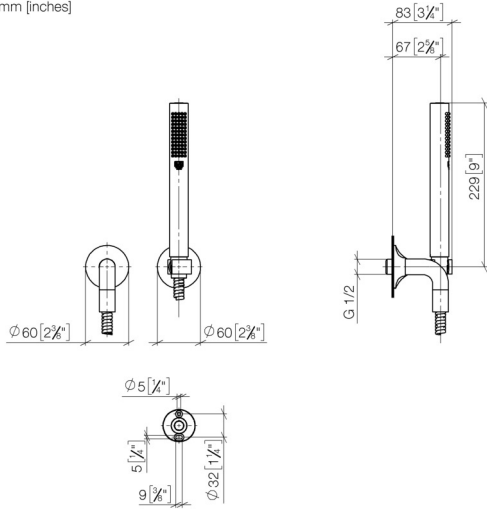

VAIA Schlauchbrausegarnitur mit Einzelrosetten - Messing gebürstet (23kt Gold)

VAIA

27 808 809 Produktversion von 13.03.2017 bis 03.06.2020

- COMPACT RAIN, Durchfluss max. 15 l/min (bei 3 Bar)
- Funktion ab: 5 l/min
- Eigensicher gegen Rückfließen
- mit Antikalk-System
- Metallbrauseschlauch 1250 mm mit integriertem Verdrehschutz

Technische Daten:

- Rosette für Wandanschlussbogen Ø 60 mm
- Rosette für Brausehalter Ø 60 mm
- Wandanschlussbogen 1/2"
- Brauseabgang 3/8"

Hinweise:

	Messing gebürstet (23kt Gold)	27 808 809-28
	Chrom	27 808 809-00
	Platin gebürstet	27 808 809-06
	Platin	27 808 809-08
	Dark Chrome	27 808 809-19
	Light Gold gebürstet (PVD)	27 808 809-27
	Gold gebürstet (PVD)	27 808 809-37
	Dark Brass gebürstet (PVD)	27 808 809-39
	Bronze gebürstet (PVD)	27 808 809-42
	Champagne gebürstet (22kt Gold)	27 808 809-46
	Champagne (22kt Gold)	27 808 809-47
	Dark Platinum gebürstet	27 808 809-99

Empfohlenes Zubehör

UP-Wandwinkel -

35 085 970 90

- Min. Einbautiefe 90 mm
- Max. Einbautiefe 163 mm

VAIA Schlauchbrausegarnitur mit Einzelrosetten - Messing gebürstet (23kt Gold)

VAIA

27 808 809 Produktversion von 13.03.2017 bis 03.06.2020
mm [inches]

Ersatzteilstückliste

Nr.	Artikelnummer	Benennung	Verbaumenge	Lieferzeit
2	28 450 809-28	VAIA Wandanschlussbogen - Messing gebürstet (23kt Gold)	1,00	20
1	28 019 979-28	Handbrause - Messing gebürstet (23kt Gold)	1,00	-
Ersatzteil nicht mehr bestellbar, bitte bestellen Sie den Nachfolgeartikel				
3	28 050 809-28	VAIA Brausehalter - Messing gebürstet (23kt Gold)	1,00	20
4	90 14 20 026 00 90	Dichtung 14 x 8 x 2 mm Centellen WS 3820 -	1,00	2
5	90 30 02 072 00-28	Metall-Brauseschlauch 1/2" x 3/8" x 1250 mm - Messing gebürstet (23kt Gold)	1,00	20