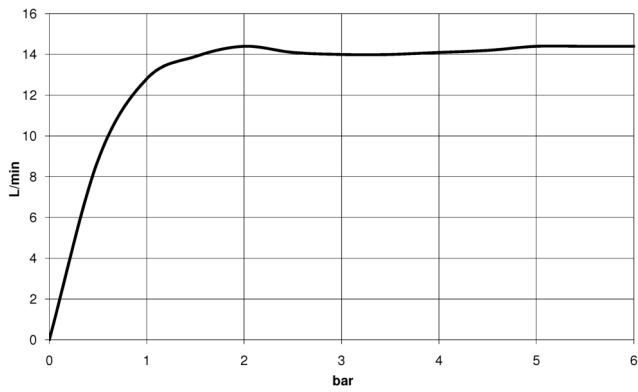

Durchflussdiagramm

Codes & Standards

DIN 4109

EN 1717

ISO 3822

Scottish Water
Byelaws

UK Water Supply
Regulations

Ü-Zeichen