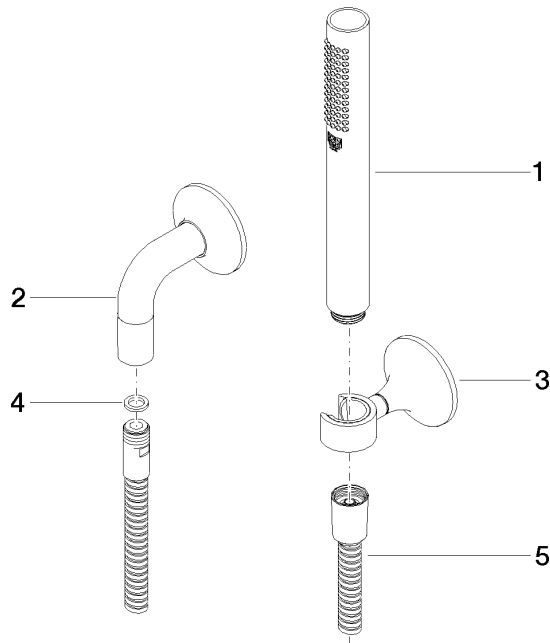

Technische Daten:

- Rosette für Wandanschlussbogen Ø 60 mm
- Rosette für Brausehalter Ø 60 mm
- Wandanschlussbogen 1/2"
- Brauseabgang 3/8"

Hinweise:

	Messing gebürstet (23kt Gold)	27 808 809-28
	Chrom	27 808 809-00
	Platin gebürstet	27 808 809-06
	Platin	27 808 809-08
	Dark Chrome	27 808 809-19
	Light Gold gebürstet (PVD)	27 808 809-27
	Gold gebürstet (PVD)	27 808 809-37
	Dark Brass gebürstet (PVD)	27 808 809-39
	Bronze gebürstet (PVD)	27 808 809-42
	Champagne gebürstet (22kt Gold)	27 808 809-46
	Champagne (22kt Gold)	27 808 809-47
	Dark Platinum gebürstet	27 808 809-99

Empfohlenes Zubehör

UP-Wandwinkel -

35 085 970 90

- Min. Einbautiefe 90 mm
- Max. Einbautiefe 163 mm

VAIA Schlauchbrausegarnitur mit Einzelrosetten - Messing gebürstet (23kt Gold)

VAIA

27 808 809 Produktversion von 13.03.2017 bis 03.06.2020
mm [inches]

VAIA Schlauchbrausegarnitur mit Einzelrosetten - Messing gebürstet (23kt Gold)

VAIA

27 808 809 Produktversion von 13.03.2017 bis 03.06.2020

Zertifikate und Nachhaltigkeit

LGA_29

LGA_28

Belgaqua_22_280_2 WRAS_1810

Ersatzteilstückliste

Nr.	Artikelnummer	Benennung	Verbaumenge	Lieferzeit
2	28 450 809-28	VAIA Wandanschlussbogen - Messing gebürstet (23kt Gold)	1,00	20
1	28 019 979-28	Handbrause - Messing gebürstet (23kt Gold)	1,00	-
Ersatzteil nicht mehr bestellbar, bitte bestellen Sie den Nachfolgeartikel				
3	28 050 809-28	VAIA Brausehalter - Messing gebürstet (23kt Gold)	1,00	20
4	90 14 20 026 00 90	Dichtung 14 x 8 x 2 mm Centellen WS 3820 -	1,00	2
5	90 30 02 072 00-28	Metall-Brauseschlauch 1/2" x 3/8" x 1250 mm - Messing gebürstet (23kt Gold)	1,00	20