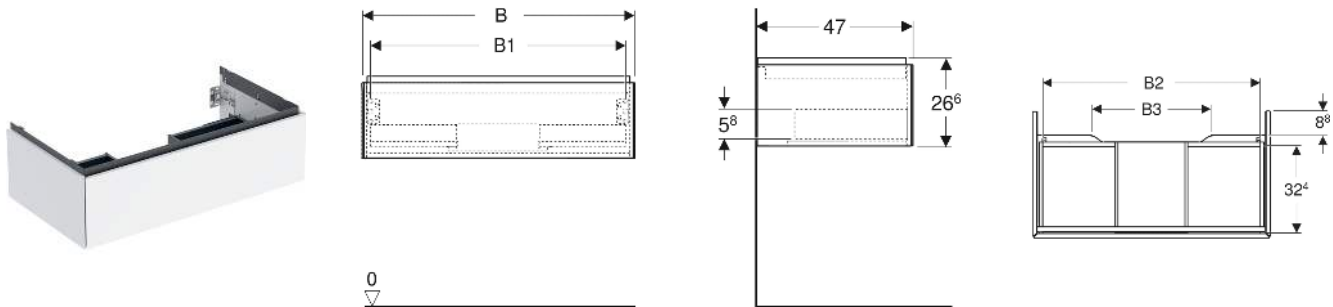

# Geberit ONE Unterschrank für Waschtisch, mit einer Schublade

## EIGENSCHAFTEN

- FSC™ C134279 zertifiziert
- Wandhängend
- Komplettnutzbarer Stauraum in oberer Schublade
- Mit einer Schublade
- Push-to-open-Mechanismus zum Öffnen
- Schublade mit Selbsteinzug
- Vormontiert geliefert
- Feuchtigkeitsbeständig

## TECHNISCHE DATEN

Werkstoff Hochverdichtete Dreischicht-Holzspanplatte  
 Schubladenbelastung max. 20 kg

## ZUBEHÖR

- Geberit Lichteiste für Schublade, links und rechts, Länge 35 cm

- Geberit Set Schubladeneinsätze für obere Schublade
- Geberit Steckdosenelement mit Netzstecker
- Geberit Steckdosenelement mit ComfortLight-Modul
- Geberit Handtuchhalter für Badezimmermöbel