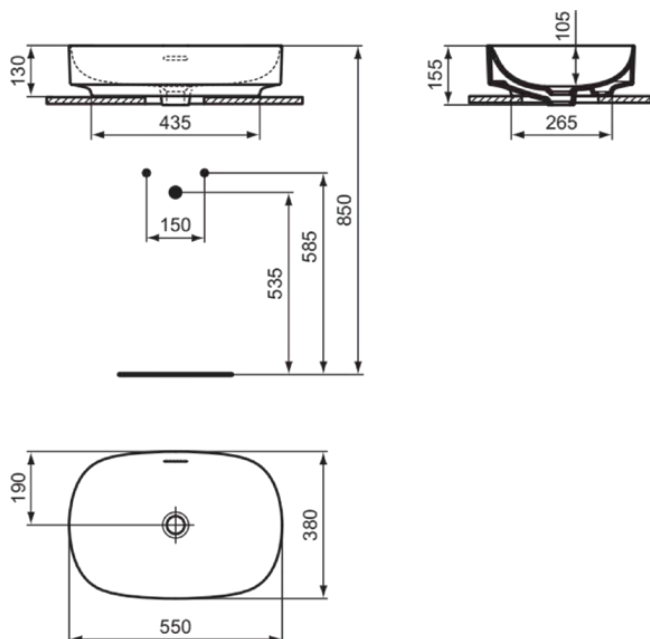

LINDA-X

T4401MA

LINDA-X | Schale 550x380x155 mm in weiß, ohne Hahnloch, mit Überlauf | Diamatec, Platzsparender Waschtisch, IdealPlus

Bild & Zeichnung

Allgemeine Informationen

Produktkategorie:	Waschtische
Produktart:	Schale
Marke:	Ideal Standard
Kollektion:	LINDA-X
Designer:	Palomba Serafini Associati
Colour:	MA - Weiß
Oberflächenveredelung:	glänzend
Maximale Höhe (mm):	155
Maximale Breite (mm):	550
Ausladung (mm):	380
Nettogewicht (kg):	9.80
EAN Code:	8014140490418

Features

Downloads

- [Installation Guide](#)

Produktstandards & Zertifikate

Normen:	EN 14688
Declaration of Performance classification (DoP):	CL25

Produktspezifikationen

Farbcode:	MA
Farbbeschreibung:	weiß
Diamatec Technologie:	Ja
IdealPlus Technologie:	Ja
Geschliffene Unterseite:	Nein
Barrierefreies Produkt:	Nein
Mit Kettenöse:	Nein
Material:	Keramik
Materialspezifikation:	Diamatec
Anzahl von Hahnöchern je Waschbecken:	0
Anzahl von Waschbecken:	1
Sichtbarer Überlauf:	Ja
PVD Technologie:	Nein
Ablagefläche:	Ohne
Oberflächenveredelung:	glänzend

LINDA-X

T4401MA

LINDA-X | Schale 550x380x155 mm in weiß, ohne Hahnloch, mit Überlauf | Diamatec, Platzsparender Waschtisch, IdealPlus

Produktspezifikationen

Form des Überlaufs:	Geschlitzt
Mit Rückwand:	Nein
Mit Verschlussstopfen:	Nein
Mit Überlauf:	Ja
Mit Siphon:	Nein
Montageart:	Aufgesetzt