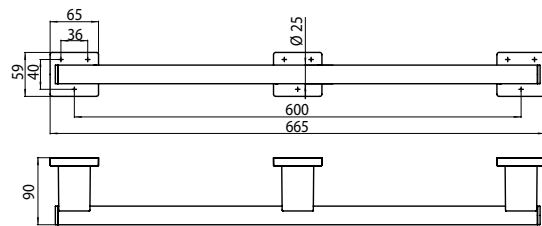

PRODUKTINFORMATION

Haltegriff, 665 mm chrom

Art.-Nr.3570 001 01

Befestigungsmaterial / Fastening material: 3 x Fischer- Dübel / Plug - UX 8 x 50 mm 3 x SHR - SEKPF - HO - A2 - Z3 - 6 x 70