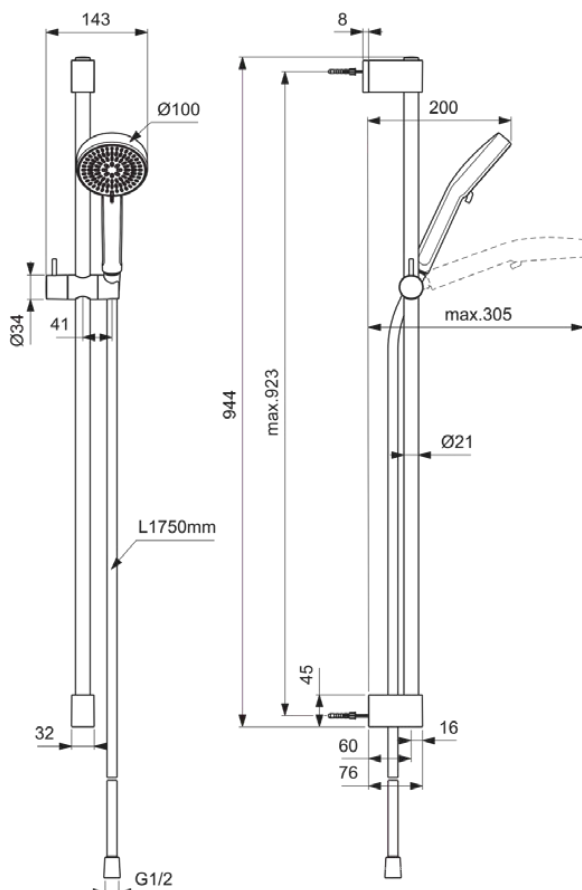

IDEALRAIN

BE236AA

IDEALRAIN | Brausekombination mit Brausestange 143x200x944 mm in chrom | Strahlregler, Variable Strahlarten, Breite Brause

Bild & Zeichnung

Allgemeine Informationen

Produktkategorie:	Brausekombinationen
Produktart:	Brausekombination mit Brausestange
Marke:	Ideal Standard
Kollektion:	IDEALRAIN
Designer:	Ideal Standard
Colour:	AA - Chrom
Oberflächenbeschaffenheit:	glänzend
Höhe (mm):	944
Breite (mm):	143
Ausladung (mm):	200 - 305
Befestigungsart:	Befestigungsschrauben
Nettogewicht (kg):	1.04
EAN Code:	3800861140108

Im Lieferumfang enthaltene Produkte

BE218AA:	IDEALRAIN Multi-Funktionshandbrause 100x232 mm in chrom
A4109AA:	IDEALRAIN Brauseschlauch 1750 mm in chrom

Features

Strahlregler

Variable Strahlarten

Breite Brause

Produktspezifikationen

Einstellbare Befestigungspunkte:	Ja
Einstellbarer Sprühmodus:	Ja
Anzahl der Strahlarten:	2
Farbcode:	AA
Farbbeschreibung:	chrom
Verdeckte Befestigung:	Ja
Höhenverstellbare Handbrause:	Ja
PVD Technologie:	Nein
Smartshine:	Ja
Oberflächenschutz:	verchromt
Oberflächenbeschaffenheit:	glänzend
Sprühart:	Massage / Regen
Wassersparend:	Ja
Mit Durchflussbegrenzer:	Ja
Mit Handbrause:	Ja
Mit Kopfbrause:	Nein
Mit Lotionspender:	Nein
Mit Brauseschlauch:	Ja

IDEALRAIN

BE236AA

IDEALRAIN | Brausekombination mit Brausestange 143x200x944 mm in chrom | Strahlregler, Variable Strahlarten, Breite Brause

Produktspezifikationen

Mit Brausehalter:	Ja
Mit Seifenschale:	Nein
Mit Schwammhalter:	Nein
Mit Wandhalterung:	Nein
Mit Wandanschlussbogen:	Nein
Befestigungsmaterial im Lieferumfang enthalten:	Ja
Befestigungsart:	Befestigungsschrauben
Montageart:	wandhängend