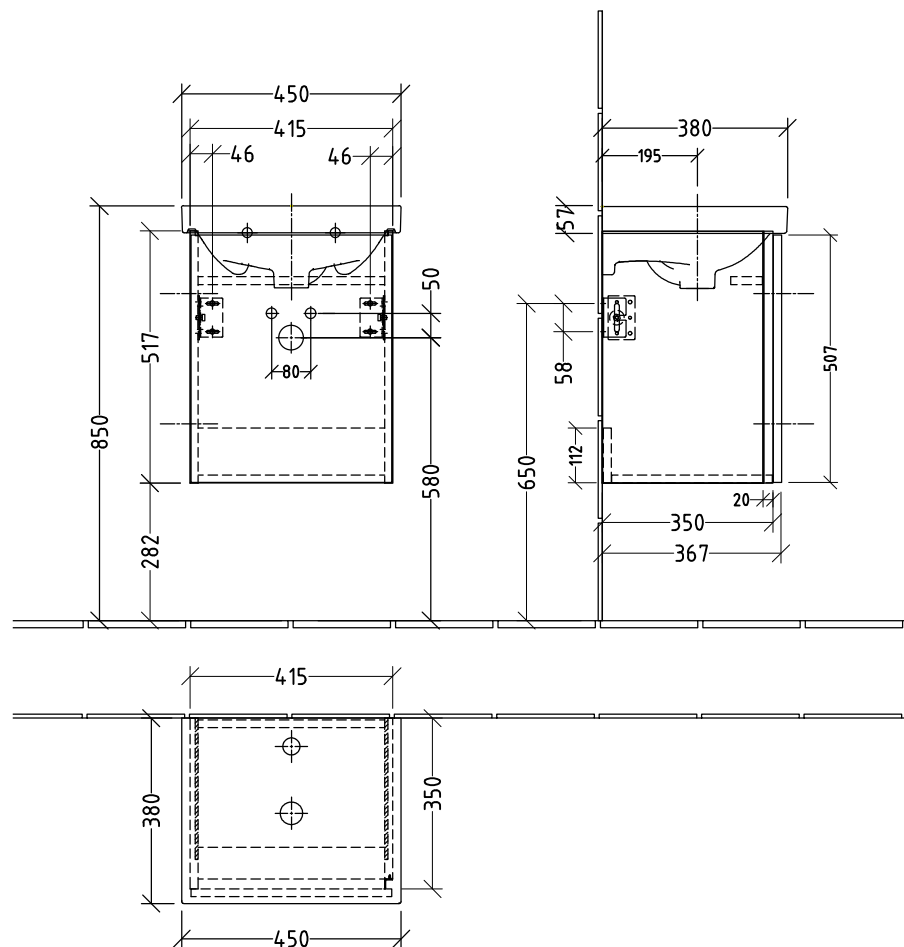

3W413 links
 3W414 rechts
 zu Geberit Acanto 500.636.01. __ - 450mm

Siphonangaben
 vom Hersteller

Montagezeichnung
3way - BR, BS

Zeichner
SKJ
 Datum
10.04.2019

Alle Angaben in mm - Technische Änderungen vorbehalten.
 Diese Zeichnung ist unser geistiges Eigentum und darf ohne unsere
 Genehmigung nicht kopiert oder Dritten zugänglich gemacht werden.