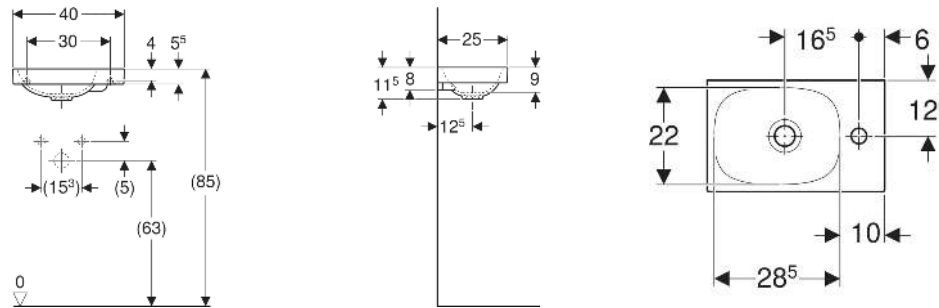

Geberit Acanto Handwaschbecken Hahnloch rechts

EIGENSCHAFTEN

- Unterbaufähig
- Asymmetrisch

TECHNISCHE DATEN

Werkstoff Sanitärkeramik

ZUBEHÖR

- Geberit Tauchrohrgeruchsverschluss für Waschbecken, Abgang horizontal
- Geberit Ablaufventil mit freiem Auslauf, Sieb
- Geberit Tauchrohrgeruchsverschluss für Waschbecken, Raumsparmodell, Abgang horizontal

- Geberit Ablaufventil mit freiem Auslauf und Ventilabdeckung
- Geberit Tauchrohrsiphon für Waschbecken, Anschluss BSP, Abgang horizontal oder vertikal
- Geberit Befestigungsmaterial für Handwaschbecken

Art.-Nr.	Farbe / Oberfläche	Hahnloch	Überlauf	B cm	H cm	T cm	VE1 St.	VE2 St.
500.635.01.8	weiß / KeraTect	rechts	ohne	40	11.5	25	1	36