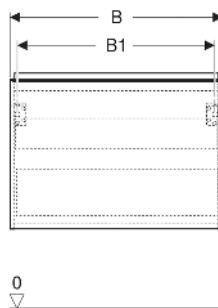

Geberit Acanto Unterschrank für Waschtisch, mit einer Schublade und einer Innenschublade

EIGENSCHAFTEN

- FSC™ C134279 zertifiziert
- Wandhängend
- Mit einer Schublade
- Mit einer Innenschublade
- Griff zum Öffnen
- Griff austauschbar
- Schublade mit Selbsteinzug
- Schublade ohne Geruchsverschlussausschnitt
- Feuchtigkeitsbeständig
- Vormontiert geliefert

TECHNISCHE DATEN

Werkstoff	Hochverdichtete Dreischicht-Holzspanplatte
Schubladenbelastung max.	20 kg

LIEFERUMFANG

- Unterschrank für Waschtisch
- Befestigungsmaterial

ZUBEHÖR

- Geberit Handtuchhalter für Badezimmermöbel
- Geberit Griff

- Geberit Lichtleiste für Schublade, links und rechts, Länge 35 cm
- Geberit Set Schubladeneinsätze für obere Schublade
- Geberit Steckdosenelement mit Netzstecker
- Geberit Steckdosenelement mit ComfortLight-Modul
- Geberit Handtuchhalter für Badezimmermöbel
- Geberit Set Füße schmal

<i>Art.-Nr.</i>	<i>Mix & Match</i>	<i>Farbe / Oberfläche</i>	<i>B</i> <i>cm</i>	<i>B1</i> <i>cm</i>	<i>B2</i> <i>cm</i>	<i>B3</i> <i>cm</i>	<i>Breite Waschtisch</i> <i>cm</i>	<i>H</i> <i>cm</i>	<i>T</i> <i>cm</i>	<i>VE1</i> <i>St</i>
503.005.01.1	Ja	Korpus, Front: weiß / lackiert hochglänzend Griff: weiß / pulverbeschichtet matt	88.8	83.4	85.6	81.4	90	54.1	47.5	1