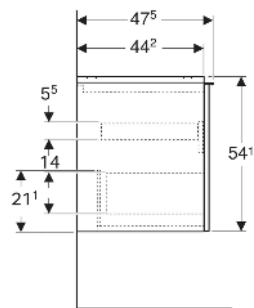

Geberit Acanto Unterschrank für Waschtisch, mit einer Schublade und einer Innenschublade

EIGENSCHAFTEN

- FSC™ C134279 zertifiziert
- Wandhängend
- Mit einer Schublade
- Mit einer Innenschublade
- Griff zum Öffnen
- Griff austauschbar
- Schublade mit Selbsteinzug
- Schublade ohne Geruchsverschlussausschnitt
- Feuchtigkeitsbeständig
- Vormontiert geliefert

TECHNISCHE DATEN

Werkstoff	Hochverdichtete Dreischicht-Holzspanplatte
Schubladenbelastung max.	20 kg

LIEFERUMFANG

- Unterschrank für Waschtisch
- Befestigungsmaterial

ZUBEHÖR

- Geberit Handtuchhalter für Badezimmermöbel
- Geberit Griff

- Geberit Lichtleiste für Schublade, links und rechts, Länge 35 cm
- Geberit Set Schubladeneinsätze für obere Schublade
- Geberit Steckdosenelement mit Netzstecker
- Geberit Steckdosenelement mit ComfortLight-Modul
- Geberit Handtuchhalter für Badezimmermöbel
- Geberit Set Füße schmal

<i>Art.-Nr.</i>	<i>Mix & Match</i>	<i>Farbe / Oberfläche</i>	<i>B</i> <i>cm</i>	<i>B1</i> <i>cm</i>	<i>B2</i> <i>cm</i>	<i>B3</i> <i>cm</i>	<i>Breite Waschtisch</i> <i>cm</i>	<i>H</i> <i>cm</i>	<i>T</i> <i>cm</i>	<i>VE1</i> <i>St</i>
503.005.01.1	Ja	Korpus, Front: weiß / lackiert hochglänzend Griff: weiß / pulverbeschichtet matt	88.8	83.4	85.6	81.4	90	54.1	47.5	1