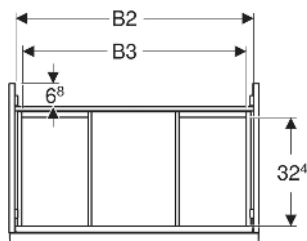

Geberit Acanto Unterschrank für Waschtisch, mit einer Schublade und einer Innenschublade

EIGENSCHAFTEN

- FSC™ C134279 zertifiziert
- Wandhängend
- Mit einer Schublade
- Mit einer Innenschublade
- Griff zum Öffnen
- Griff austauschbar
- Schublade mit Selbsteinzug
- Schublade ohne Geruchsverschlussausschnitt
- Feuchtigkeitsbeständig
- Vormontiert geliefert

TECHNISCHE DATEN

Werkstoff	Hochverdichtete Dreischicht-Holzspanplatte
Schubladenbelastung max.	20 kg

LIEFERUMFANG

- Unterschrank für Waschtisch
- Befestigungsmaterial

ZUBEHÖR

- Geberit Handtuchhalter für Badezimmermöbel
- Geberit Griff

- Geberit Lichtleiste für Schublade, links und rechts, Länge 35 cm
- Geberit Set Schubladeneinsätze für obere Schublade
- Geberit Steckdosenelement mit Netzstecker
- Geberit Steckdosenelement mit ComfortLight-Modul
- Geberit Handtuchhalter für Badezimmermöbel
- Geberit Set Füße schmal

<i>Art.-Nr.</i>	<i>Mix & Match</i>	<i>Farbe / Oberfläche</i>	<i>B</i> <i>cm</i>	<i>B1</i> <i>cm</i>	<i>B2</i> <i>cm</i>	<i>B3</i> <i>cm</i>	<i>Breite Waschtisch</i> <i>cm</i>	<i>H</i> <i>cm</i>	<i>T</i> <i>cm</i>	<i>VE1</i> <i>St</i>
503.005.01.1	Ja	Korpus, Front: weiß / lackiert hochglänzend Griff: weiß / pulverbeschichtet matt	88.8	83.4	85.6	81.4	90	54.1	47.5	1