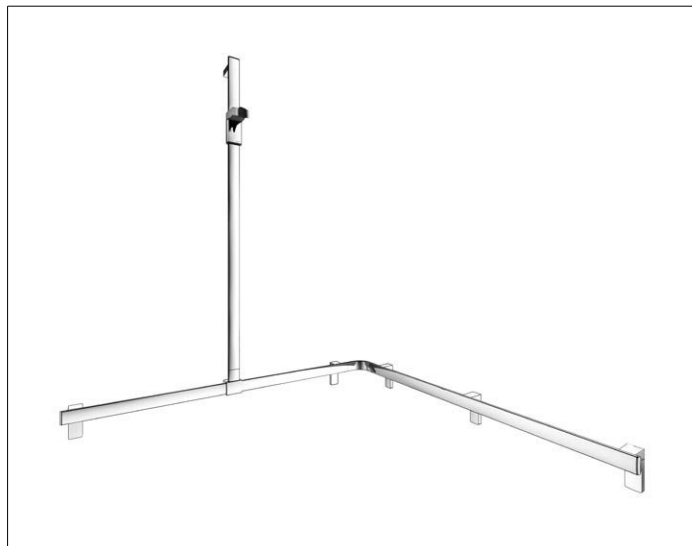

AXESS

35015010402 Duschhandlauf mit Brausestange

PRODUKT

ZEICHNUNG

PRODUKTBESCHREIBUNG

linke Ausführung,
komplett mit Brauseschieber,
wahlweise rechts oder links verwendbar,
Brausestange vor Montage frei positionierbar

OBERFLÄCHE

verchromt

ABMESSUNG

1140/1140/1300 mm

AUSSCHREIBUNGSTEXT

KEUCO AXESS - Duschhandlauf mit Brausestange- linke Ausführung - 350 15 01 0402

Barrierefreiheit trifft Design

Duschhandlauf mit Brausestange - linke Ausführung. Die Brausestange ist vor der Montage frei platzierbar. Das Design überzeugt durch seine hohe ergonomische Qualität. Das Produkt wird angeschraubt. Fünf verdeckte Befestigungen.

Breite / ø : 1150 mm - Höhe: 1301 mm - Tiefe: 1150 mm

Material: Metall

Oberfläche: Verchromt

Belastbarkeit 115 kg

Im Lieferumfang enthalten 4x Befestigungs-Set Nr 1.

Artikelnummer: 350 15 01 0402