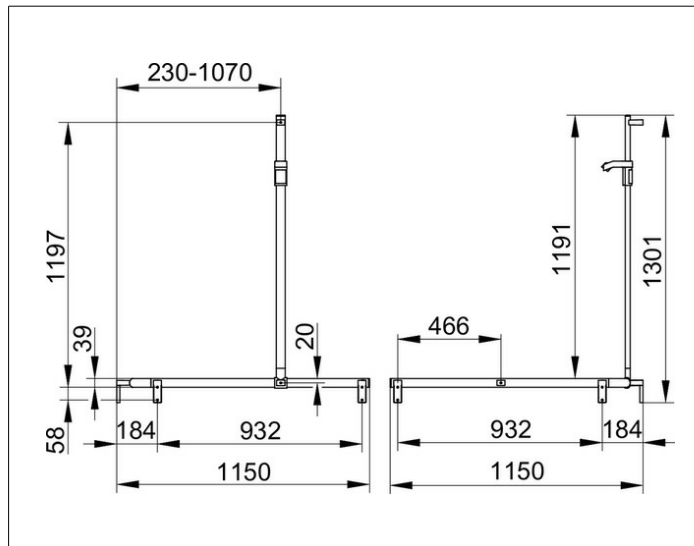

AXESS

35015010402 Duschhandlauf mit Brausestange

PRODUKT

ZEICHNUNG

PRODUKTBESCHREIBUNG

linke Ausführung,
komplett mit Brauseschieber,
wahlweise rechts oder links verwendbar,
Brausestange vor Montage frei positionierbar

OBERFLÄCHE

verchromt

ABMESSUNG

1140/1140/1300 mm

AUSSCHREIBUNGSTEXT

KEUCO AXESS - Duschhandlauf mit Brausestange- linke Ausführung - 350 15 01 0402

Barrierefreiheit trifft Design

Duschhandlauf mit Brausestange - linke Ausführung. Die Brausestange ist vor der Montage frei platzierbar. Das Design überzeugt durch seine hohe ergonomische Qualität. Das Produkt wird angeschraubt. Fünf verdeckte Befestigungen.

Breite / ø : 1150 mm - Höhe: 1301 mm - Tiefe: 1150 mm

Material: Metall

Oberfläche: Verchromt

Belastbarkeit 115 kg

Im Lieferumfang enthalten 4x Befestigungs-Set Nr 1.

Artikelnummer: 350 15 01 0402