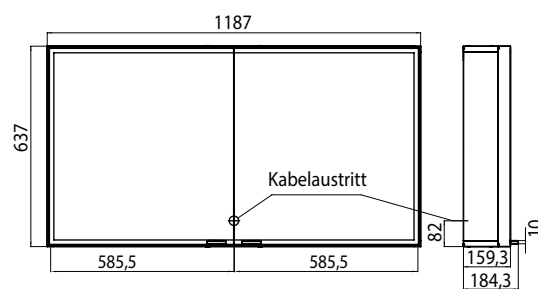

PRODUKTINFORMATION

Lichtspiegelschrank prestige, 1187 mm, IP 44 ohne Bluetooth

Art.-Nr.9897 060 22

Aufputzmodell, Höhe: 637 mm, LED-Beleuchtung rundum mit Touch-Sensor, Helligkeit in je 3 Stufen und Lichtfarbe (kalt: 6.000 K /warm: 3.000 K) stufenlos dimmbar, beidseitig verspiegelte Türen und verspiegelte Rückwand. Funktionssäule mit Magnethalter, beleuchteten Utensilienfächern, 4 Glasablagen, 2 Steckdosen