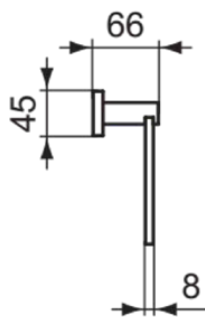

## Allgemeine Informationen

Produktkategorie:	Badaccessoires
Produktart:	Handtuchring
Marke:	Ideal Standard
Kollektion:	IOM SQUARE
Colour:	AA - Chrom
Oberflächenveredelung:	glänzend
Maximale Höhe (mm):	155
Maximale Breite (mm):	217
Ausladung (mm):	66
Befestigungsart:	Befestigungsschrauben
Nettogewicht (kg):	0,34
EAN Code:	5017830548737