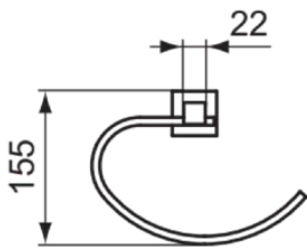

# E2202AA

IOM SQUARE | Handtuchring 217x66x155 mm in chrom

## Allgemeine Informationen

Produktkategorie:	Badaccessoires
Produktart:	Handtuchring
Marke:	Ideal Standard
Kollektion:	IOM SQUARE
Colour:	AA - Chrom
Oberflächenveredelung:	glänzend
Maximale Höhe (mm):	155
Maximale Breite (mm):	217
Ausladung (mm):	66
Befestigungsart:	Befestigungsschrauben
Nettogewicht (kg):	0,34
EAN Code:	5017830548737

## Produktspezifikationen

Anzahl der Rosette(n):	1
Anzahl der Befestigungspunkte:	3
Anzahl der Handtuchhalter:	1
Farbcode:	AA
Farbbeschreibung:	chrom
Verdeckte Befestigung:	Ja
Material:	Metall
Material der Befestigungshalterung:	Metall
PVD Technologie:	Nein
Form der Rosette(n):	Quadrat
Smartshine:	Ja
Oberflächenschutz:	verchromt
Oberflächenveredelung:	glänzend
Schenkbar:	Nein
Mit Rosette(n):	Ja
Mit Haken für Waschlappen:	Nein
Befestigungsart:	Befestigungsschrauben
Montageart:	wandhängend