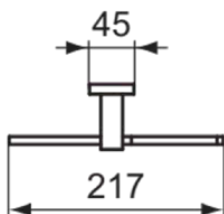

# E2202AA

IOM SQUARE | Handtuchring 217x66x155 mm in chrom

## Allgemeine Informationen

Produktkategorie:	Badaccessoires
Produktart:	Handtuchring
Marke:	Ideal Standard
Kollektion:	IOM SQUARE
Colour:	AA - Chrom
Oberflächenveredelung:	glänzend
Maximale Höhe (mm):	155
Maximale Breite (mm):	217
Ausladung (mm):	66
Befestigungsart:	Befestigungsschrauben
Nettogewicht (kg):	0,34
EAN Code:	5017830548737