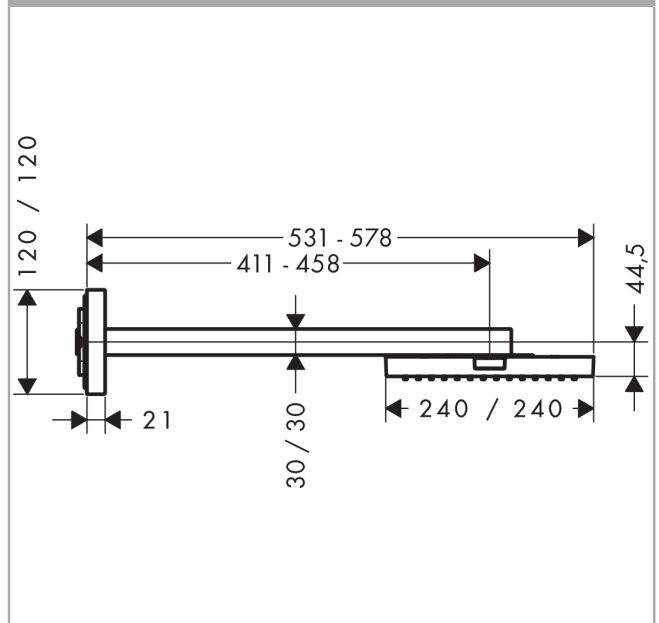

AXOR ShowerSolutions

Kopfbrause 240/240 1jet mit Brausearm

Oberfläche: **Brushed Bronze** Artikelnummer: **10925140**

Merkmale

- besteht aus: Kopfbrause, Brausearm, Rosette
- Brausekopfgröße: 240 x 240 mm
- Strahlart: RainAir
- Material Strahlscheibe: Metall
- Brausearmlänge Metallbrausearm 411 - 458 mm
- maximale Durchflussmenge bei 3 bar: 12 l/min
- Durchflussmenge RainAir Strahl (bei 3 bar): 12 l/min
- Durchflussmenge erweiterbar auf 25 l/min
- Mindestfließdruck: 2 bar
- Strahlscheibe zur Reinigung abnehmbar
- Montage: Wand
- für Durchlauferhitzer geeignet

Technologie

Produktabbildung

Maßzeichnung

AXOR ShowerSolutions

Kopfbrause 240/240 1jet mit Brausearm

Oberfläche: **Brushed Bronze** Artikelnummer: **10925140**

Durchflussdiagramm

Die Verbrauchswerte wurden praxisnah mit den dazugehörigen Armaturen (Thermostat/Mischer/Unterputzventil) gemessen.

AXOR ShowerSolutions
Kopfbrause 240/240 1jet mit Brausearm
 Oberfläche: **Brushed Bronze** Artikelnummer: **10925140**

Explosionszeichnung

Baujahr: >11/16

AXOR ShowerSolutions
Kopfbrause 240/240 1jet mit Brausearm
 Oberfläche: **Brushed Bronze** Artikelnummer: **10925140**

Ersatzteilliste

Baujahr: >11/16

Pos.		Artikelnummer	PG	VE
1	Brausearm	95891140	98	1
2	O-Ring 14x2	98129000	1	1
3	Rosette	95888140	98	1
4	O-Ring 36x2	98156000	1	1
5	Strahlscheibe kpl.	95889140	98	1
6	Luftdüse	95802000	12	1
7	Dekorplatte	95890140	98	1
8	Sieb	97735000	1	1
9	O-Ring 130x2,5	98408000	0	1
a	Grundset	10921180	98	1