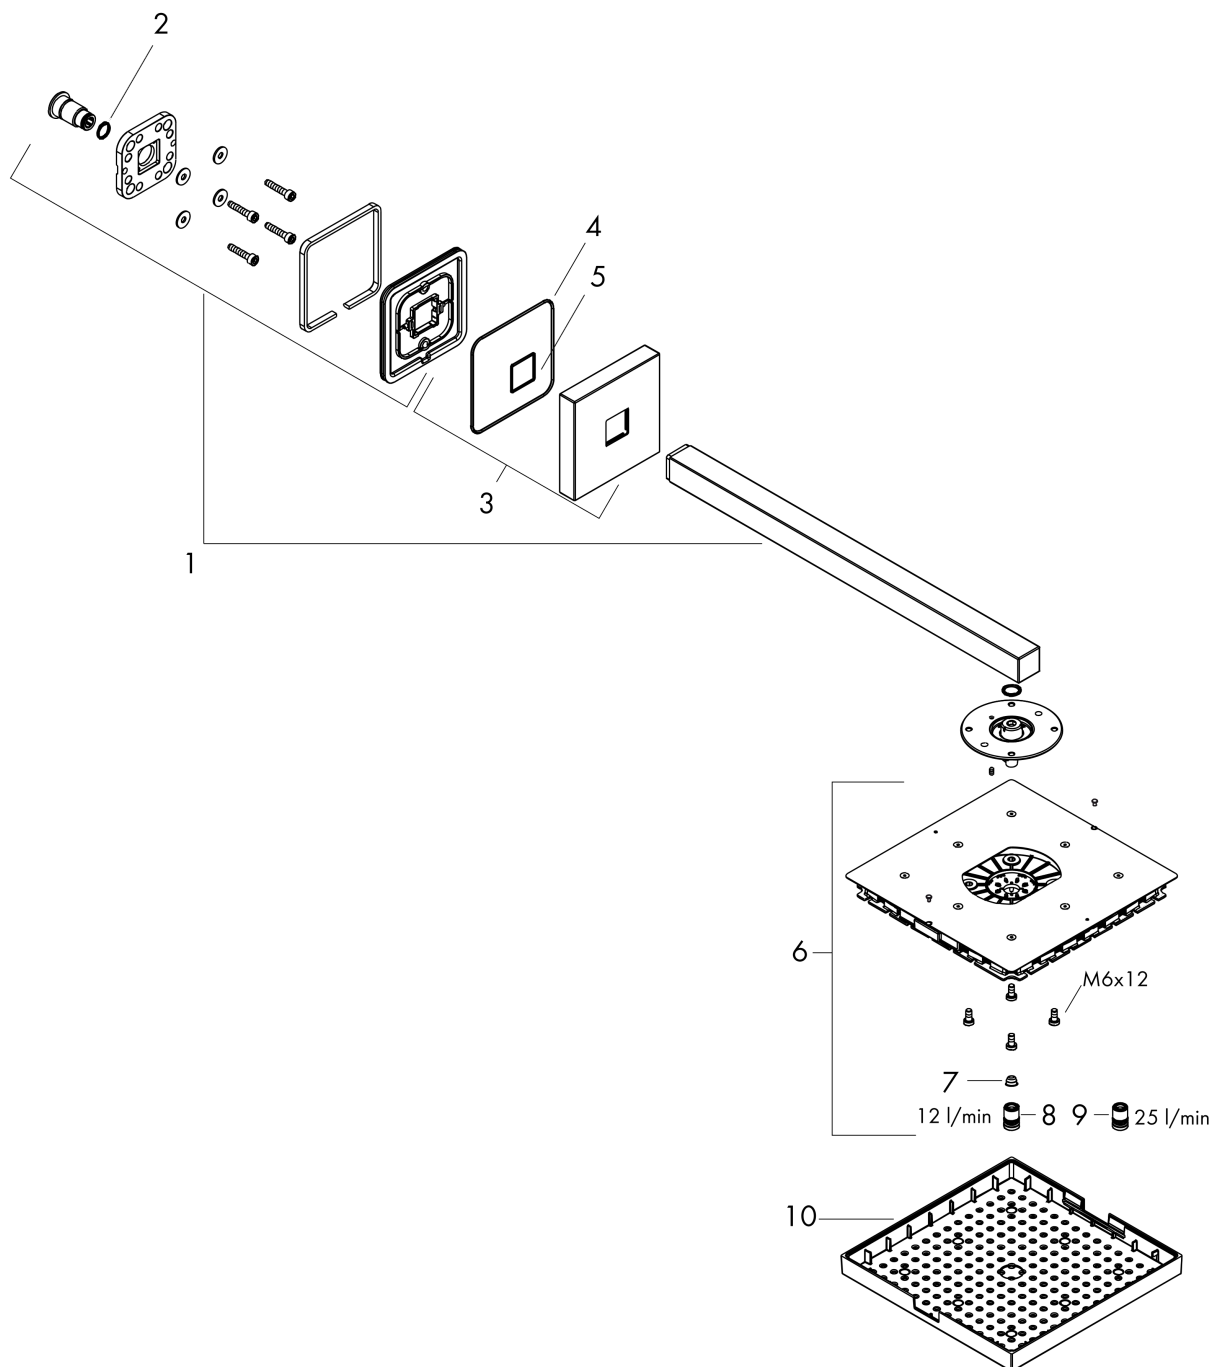

AXOR ShowerSolutions

Kopfbrause 240/240 1jet mit Brausearm

Oberfläche: **Brushed Bronze** Artikelnummer: **10925140**

Merkmale

- besteht aus: Kopfbrause, Brausearm, Rosette
- Brausekopfgröße: 240 x 240 mm
- Strahlart: RainAir
- Material Strahlscheibe: Metall
- Brausearmlänge Metallbrausearm 411 - 458 mm
- maximale Durchflussmenge bei 3 bar: 12 l/min
- Durchflussmenge RainAir Strahl (bei 3 bar): 12 l/min
- Durchflussmenge erweiterbar auf 25 l/min
- Mindestfließdruck: 2 bar
- Strahlscheibe zur Reinigung abnehmbar
- Montage: Wand
- für Durchlauferhitzer geeignet

Technologie

Produktabbildung

Maßzeichnung

AXOR ShowerSolutions

Kopfbrause 240/240 1jet mit Brausearm

Oberfläche: **Brushed Bronze** Artikelnummer: **10925140**

Durchflussdiagramm

Die Verbrauchswerte wurden praxisnah mit den dazugehörigen Armaturen (Thermostat/Mischer/Unterputzventil) gemessen.

AXOR ShowerSolutions
Kopfbrause 240/240 1jet mit Brausearm
 Oberfläche: **Brushed Bronze** Artikelnummer: **10925140**

Explosionszeichnung

Baujahr: >11/16

AXOR ShowerSolutions
Kopfbrause 240/240 1jet mit Brausearm
 Oberfläche: **Brushed Bronze** Artikelnummer: **10925140**

Ersatzteilliste

Baujahr: >11/16

Pos.		Artikelnummer	PG	VE
1	Brausearm	95891140	98	1
2	O-Ring 14x2	98129000	1	1
3	Rosette	95888140	98	1
4	O-Ring 36x2	98156000	1	1
5	Strahlscheibe kpl.	95889140	98	1
6	Luftdüse	95802000	12	1
7	Dekorplatte	95890140	98	1
8	Sieb	97735000	1	1
9	O-Ring 130x2,5	98408000	0	1
a	Grundset	10921180	98	1