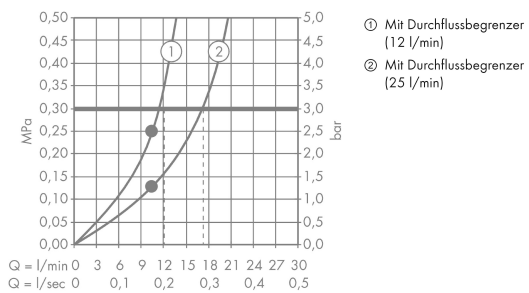

AXOR ShowerSolutions

Kopfbrause 240/240 1jet mit Brausearm

Oberfläche: **Brushed Bronze** Artikelnummer: **10925140**

Merkmale

- besteht aus: Kopfbrause, Brausearm, Rosette
- Brausekopfgröße: 240 x 240 mm
- Strahlart: RainAir
- Material Strahlscheibe: Metall
- Brausearmlänge Metallbrausearm 411 - 458 mm
- maximale Durchflussmenge bei 3 bar: 12 l/min
- Durchflussmenge RainAir Strahl (bei 3 bar): 12 l/min
- Durchflussmenge erweiterbar auf 25 l/min
- Mindestfließdruck: 2 bar
- Strahlscheibe zur Reinigung abnehmbar
- Montage: Wand
- für Durchlauferhitzer geeignet

Technologie

Produktabbildung

Maßzeichnung

AXOR ShowerSolutions

Kopfbrause 240/240 1jet mit Brausearm

Oberfläche: **Brushed Bronze** Artikelnummer: **10925140**

Durchflussdiagramm

Die Verbrauchswerte wurden praxisnah mit den dazugehörigen Armaturen (Thermostat/Mischer/Unterputzventil) gemessen.