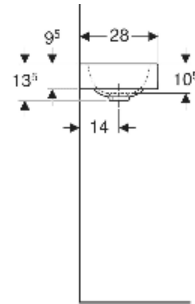

Geberit iCon Handwaschbecken

EIGENSCHAFTEN

- Unterbaufähig
- Asymmetrisch

TECHNISCHE DATEN

Werkstoff Sanitärkeramik

ZUBEHÖR

- Geberit Tauchrohrgeruchsverschluss für Waschbecken, Abgang horizontal
- Geberit Ablaufventil mit freiem Auslauf, Sieb
- Geberit Tauchrohrgeruchsverschluss für Waschbecken, Raumsparmodell, Abgang horizontal

- Geberit Ablaufventil mit freiem Auslauf und Ventilabdeckung

Art.-Nr.	Farbe / Oberfläche	Haflnloch	Überlauf	B cm	H cm	T cm	VE1 St.	VE2 St.
124836600	weiß / KeraTect	links	ohne	38	13.5	28	1	36