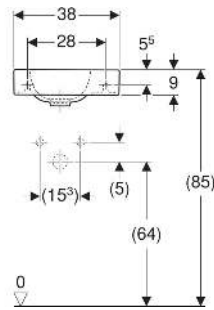

Geberit iCon Handwaschbecken

EIGENSCHAFTEN

- Unterbaufähig
- Asymmetrisch

TECHNISCHE DATEN

Werkstoff Sanitärkeramik

ZUBEHÖR

- Geberit Tauchrohrgeruchsverschluss für Waschbecken, Abgang horizontal
- Geberit Ablaufventil mit freiem Auslauf, Sieb
- Geberit Tauchrohrgeruchsverschluss für Waschbecken, Raumsparmodell, Abgang horizontal

- Geberit Ablaufventil mit freiem Auslauf und Ventilabdeckung

Art.-Nr.	Farbe / Oberfläche	Haflnloch	Überlauf	B cm	H cm	T cm	VE1 St.	VE2 St.
124836600	weiß / KeraTect	links	ohne	38	13.5	28	1	36