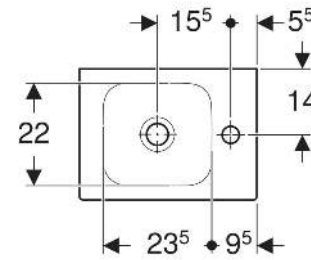

Geberit iCon Handwaschbecken

EIGENSCHAFTEN

- Unterbaufähig
- Asymmetrisch

TECHNISCHE DATEN

Werkstoff Sanitärkeramik

ZUBEHÖR

- Geberit Tauchrohrgeruchsverschluss für Waschbecken, Abgang horizontal
- Geberit Ablaufventil mit freiem Auslauf, Sieb
- Geberit Tauchrohrgeruchsverschluss für Waschbecken, Raumsparmodell, Abgang horizontal

- Geberit Ablaufventil mit freiem Auslauf und Ventilabdeckung

Art.-Nr.	Farbe / Oberfläche	Haflnloch	Überlauf	B cm	H cm	T cm	VE1 St.	VE2 St.
124836600	weiß / KeraTect	links	ohne	38	13.5	28	1	36