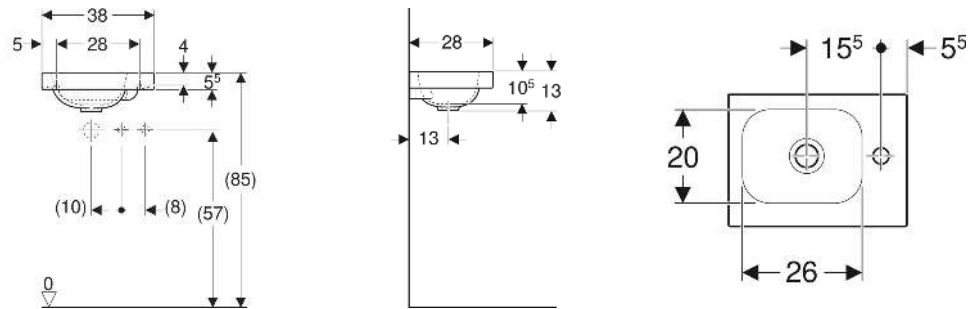

Geberit iCon Light Handwaschbecken

EIGENSCHAFTEN

- Unterbaufähig
- Asymmetrisch

TECHNISCHE DATEN

Werkstoff Sanitärkeramik

ZUBEHÖR

- Geberit Tauchrohrgeruchsverschluss für Waschbecken, Abgang horizontal
- Geberit Ablaufventil mit freiem Auslauf, Sieb
- Geberit Tauchrohrgeruchsverschluss für Waschbecken, Raumsparmodell, Abgang horizontal

- Geberit Ablaufventil mit freiem Auslauf und Ventilabdeckung
- Geberit Tauchrohrsiphon für Waschbecken, Anschluss BSP, Abgang horizontal oder vertikal
- Geberit Befestigungsmaterial für Handwaschbecken

Art.-Nr.	Farbe / Oberfläche	Hahnloch	Überlauf	B cm	H cm	T cm	Ablagerfläche	VE1 St.	VE2 St.
501.831.00.3 *	weiß	ohne	ohne	38	13	28	links	1	36

* Auftragsbezogene Produktion