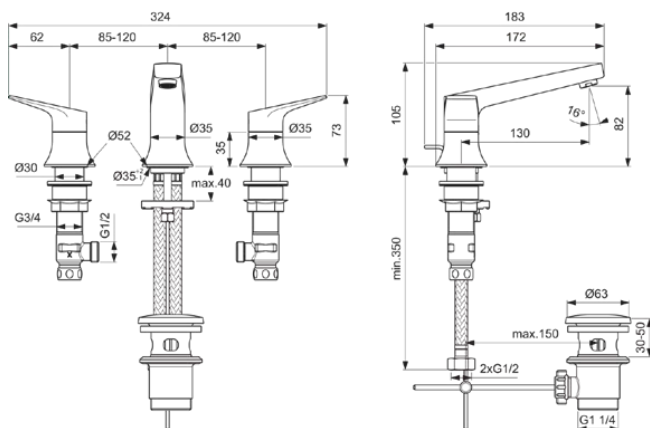

LDV

BD661GN

LDV | Zweigriff-Waschbeckenarmatur 324x183x105 mm, 130 mm vertikaler Abstand bis Mitte Auslauf in silver storm, 3.8 l/min (3 bar), mit Ablaufgarnitur | EasyFix, PVD Technologie

Bild & Zeichnung

Allgemeine Informationen

| | |
|------------------------|------------------------------|
| Produktkategorie: | Waschtischarmaturen |
| Produktart: | Zweigriff-Waschbeckenarmatur |
| Marke: | Ideal Standard |
| Kollektion: | LDV |
| Designer: | Palomba Serafini Associati |
| Colour: | GN - Silver Storm |
| Oberflächenveredelung: | satın |
| Maximale Höhe (mm): | 105 |
| Maximale Breite (mm): | 324 |
| Ausladung (mm): | 183 |
| Befestigungsart: | EasyFix |
| Nettogewicht (kg): | 2.57 |
| EAN Code: | 3800861127796 |

Funktionen

EasyFix

PVD Technologie

Produktstandards & Zertifikate

Normen: EN 248 | EN 817 | DIN 4109-1

Produktspezifikationen

| | |
|---|--------------|
| Anzahl der Rosette(n): | 0 |
| Anzahl der Griffe: | 2 |
| BlueStart Technologie: | Nein |
| Farbcode: | GN |
| Farbbeschreibung: | silver storm |
| Cool Body Technologie: | Nein |
| Easy-Fix Technologie: | Ja |
| Griffposition: | Seitlich |
| Mit Kettenöse: | Nein |
| Integrierte Elektronik: | Nein |
| Niederdruckmodell: | Nein |
| Material: | Metall |
| Material des Griffs: | Metall |
| Material der Ablaufgarnitur: | Metall |
| Materialspezifikation: | Messing |
| Maximaler Durchfluss bei 3 bar (l/min): | 3.8 |
| Maximaler Durchfluss bei 3 bar (l/min) für alle Auslässe: | 3.8 |
| Durchfluss bei 3 bar (l) - Auslauf: | 3.8 |
| Betriebs-Höchstdruck (bar): | 5 |
| Betriebs-Mindestdruck (bar): | 0.1 |
| Steuerungsart: | Manuell |

LDV

BD661GN

LDV | Zweigriff-Waschbeckenarmatur 324x183x105 mm, 130 mm vertikaler Abstand bis Mitte Auslauf in silver storm, 3.8 l/min (3 bar), mit Ablaufgarnitur | EasyFix, PVD Technologie

Produktspezifikationen