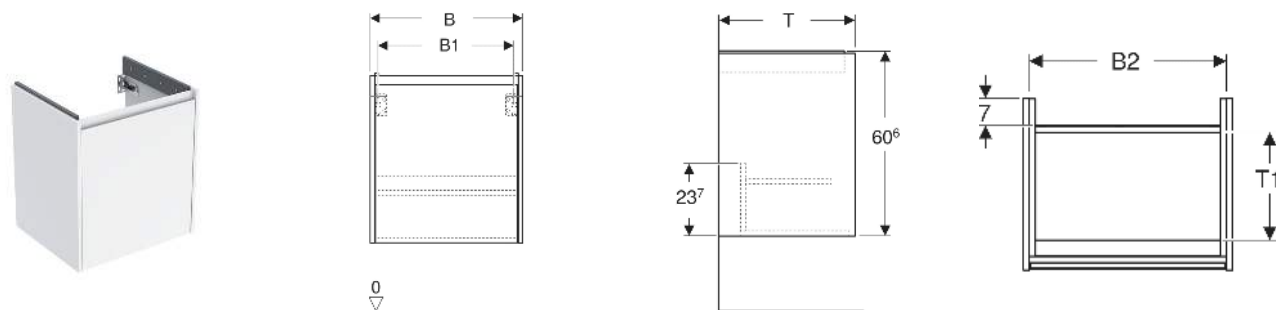

Geberit Renova Plan Unterschrank für Waschtisch, mit einer Tür

EIGENSCHAFTEN

- Holz aus nachhaltiger Forstwirtschaft mit zertifizierter Herkunft
- Wandhängend
- Mit einer Tür
- Anschlagseite links oder rechts
- Griffmulde zum Öffnen
- Tür mit Dämpfungsmechanismus
- Mit einem versetzbaren Einlegeboden
- Seidenmatte Oberflächen mit Anti-Fingerabdruck-Beschichtung

- Feuchtigkeitsbeständig
- Vormontiert geliefert

TECHNISCHE DATEN

Werkstoff Hochverdichtete Dreischicht-Holzspanplatte

LIEFERUMFANG

- Unterschrank für Waschtisch
- Befestigungsmaterial

- Montageschablone

ZUBEHÖR

- Geberit Handtuchhalter für Badezimmermöbel
- Geberit Magnethalter
- Geberit Handtuchhalter für Badezimmermöbel, Ecke rechtwinklig
- Geberit Handtuchhalter für Badezimmermöbel, Ecke abgerundet
- Geberit Set Füße schmal

Art.-Nr.	Farbe / Oberfläche	B cm	B1 cm	B2 cm	Breite Waschtisch cm	H cm	T cm	Tür	VE1 St.
504.023.DB.1 * Neu	sandgrau / lackiert seidenmatt	50.4	45	47.2	55	60.6	40.4	Anschlag links oder rechts	1

Neuer Artikel verfügbar ab 01.04.2026 * Auftragsbezogene Produktion