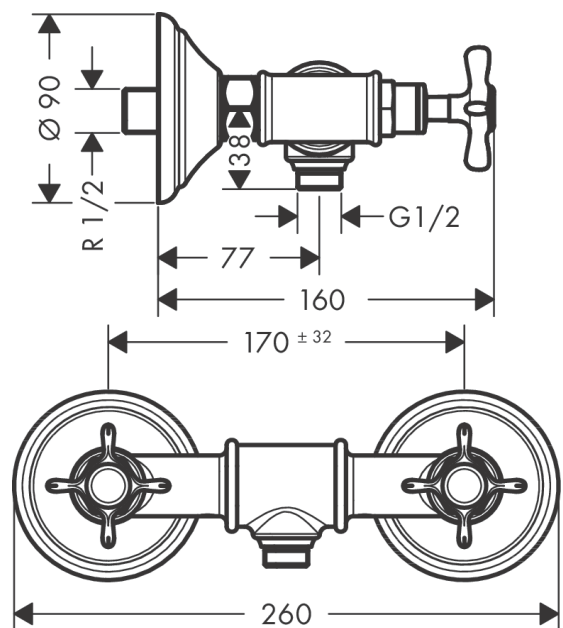

AXOR Montreux
2-Griff Brausearmatur Aufputz mit Kreuzgriffen
 Oberfläche: **Brushed Black Chrome** Artikelnummer: **16560340**

Merkmale

- 1 Verbraucher
- Stichmaß: 170 ± 32 mm
- maximale Durchflussmenge bei 3 bar: 11 l/min
- Keramikventile heiß/ kalt 180°
- Rückflussverhinderer
- für Durchlauferhitzer geeignet
- Schlauchanschluss DN15
- Anschlussgröße: DN15
- Geräuschgruppe: II
- Durchflussklasse: B
- min. Betriebsdruck: 1 bar
- max. Betriebsdruck: 10 bar
- Anschlussart: S-Anschlüsse
- PA-IX 16944/IIB

Produktabbildung

Maßzeichnung

AXOR Montreux
2-Griff Brausearmatur Aufputz mit Kreuzgriffen
Oberfläche: **Brushed Black Chrome** Artikelnummer: **16560340**

Durchflussdiagramm