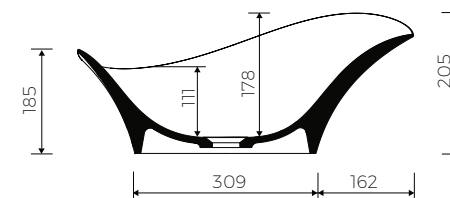

· Ohne Armaturloch / Without tap hole

· Ohne Überlauf / Without overflow

· Material/ Material:

- MARMOLIT®

· Gewicht / Weight :11,8 kg

LÄNGE	BREITE	HÖHE
LENGHT	WIDTH	HEIGHT
550	327	205

DIESES PRODUKT IST KOMBINIERBAR MIT: / PRODUCT COMPATIBLE WITH: