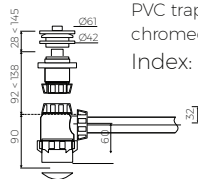

· Ohne Armaturloch / Without tap hole

· Ohne Überlauf / Without overflow

· Material/ Material:

- MARMOLIT®

· Gewicht / Weight :11,8 kg

LÄNGE	BREITE	HÖHE
LENGHT	WIDTH	HEIGHT
550	327	205

DIESES PRODUKT IST KOMBINIERBAR MIT: / PRODUCT COMPATIBLE WITH:

im Set / set included

Ablauf Klick-Klack aus PVC
- verchromt

PVC trap set with
chromed „Click Clack“ trigger

Index: ZPC

gegen Aufpreis / additional fees apply

Ablauf Klick-Klack aus Messing
- verchromt

chromed brass trap set
with chromed „Click Clack“ trigger