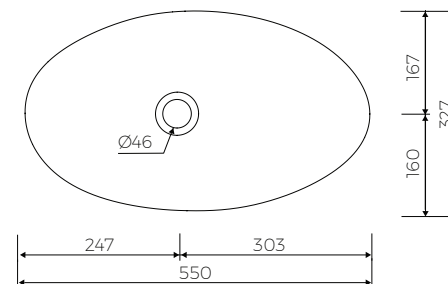

· Ohne Armaturloch / Without tap hole

· Ohne Überlauf / Without overflow

· Material/ Material:

- MARMOLIT®

· Gewicht / Weight :11,8 kg

LÄNGE	BREITE	HÖHE
LENGHT	WIDTH	HEIGHT
550	327	205

DIESES PRODUKT IST KOMBINIERBAR MIT: / PRODUCT COMPATIBLE WITH: