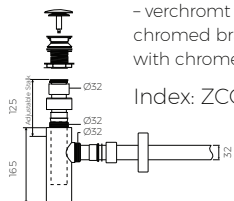

· Ohne Armaturloch / Without tap hole

· Ohne Überlauf / Without overflow

· Material/ Material:

- MARMOLIT®

· Gewicht / Weight :11,8 kg

LÄNGE	BREITE	HÖHE
LENGHT	WIDTH	HEIGHT
550	327	205

DIESES PRODUKT IST KOMBINIERBAR MIT: / PRODUCT COMPATIBLE WITH:

im Set / set included

Ablauf Klick-Klack aus PVC
- verchromt

PVC trap set with
chromed „Click Clack“ trigger

Index: ZPC

gegen Aufpreis / additional fees apply

Ablauf Klick-Klack aus Messing
- verchromt

chromed brass trap set
with chromed „Click Clack“ trigger

Index: ZCC*

gegen Aufpreis / additional fees apply

Ablauf Klick-Klack aus PVC

- verchromt
- Reinigung von oben
PVC trap set with
chromed „Click Clack“ trigger
- cleaning from the top system

Index: Easy Clean*