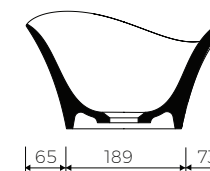

· Ohne Armaturloch / Without tap hole

· Ohne Überlauf / Without overflow

· Material/ Material:

- MARMOLIT®

· Gewicht / Weight :11,8 kg

LÄNGE	BREITE	HÖHE
LENGHT	WIDTH	HEIGHT
550	327	205

DIESES PRODUKT IST KOMBINIERBAR MIT: / PRODUCT COMPATIBLE WITH: