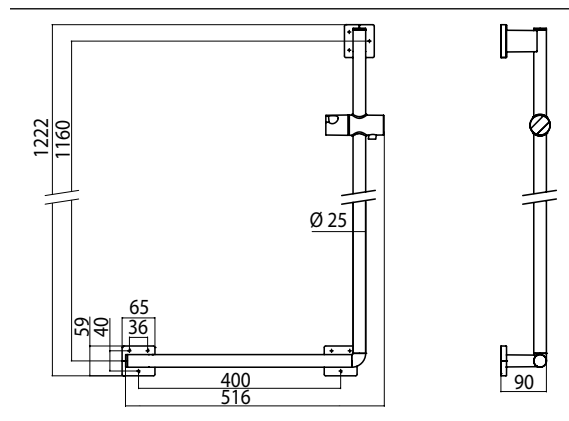

PRODUKTINFORMATION

Duschreling für Einhängesitz, links chrom

Art.-Nr.3551 001 00

Befestigungsmaterial / Fastening material: 3 x Fischer- Dübel / Plug - UX 8 x 50 mm 3 x SHR - SEKPF - HO - A2 - Z3 - 6 x 70